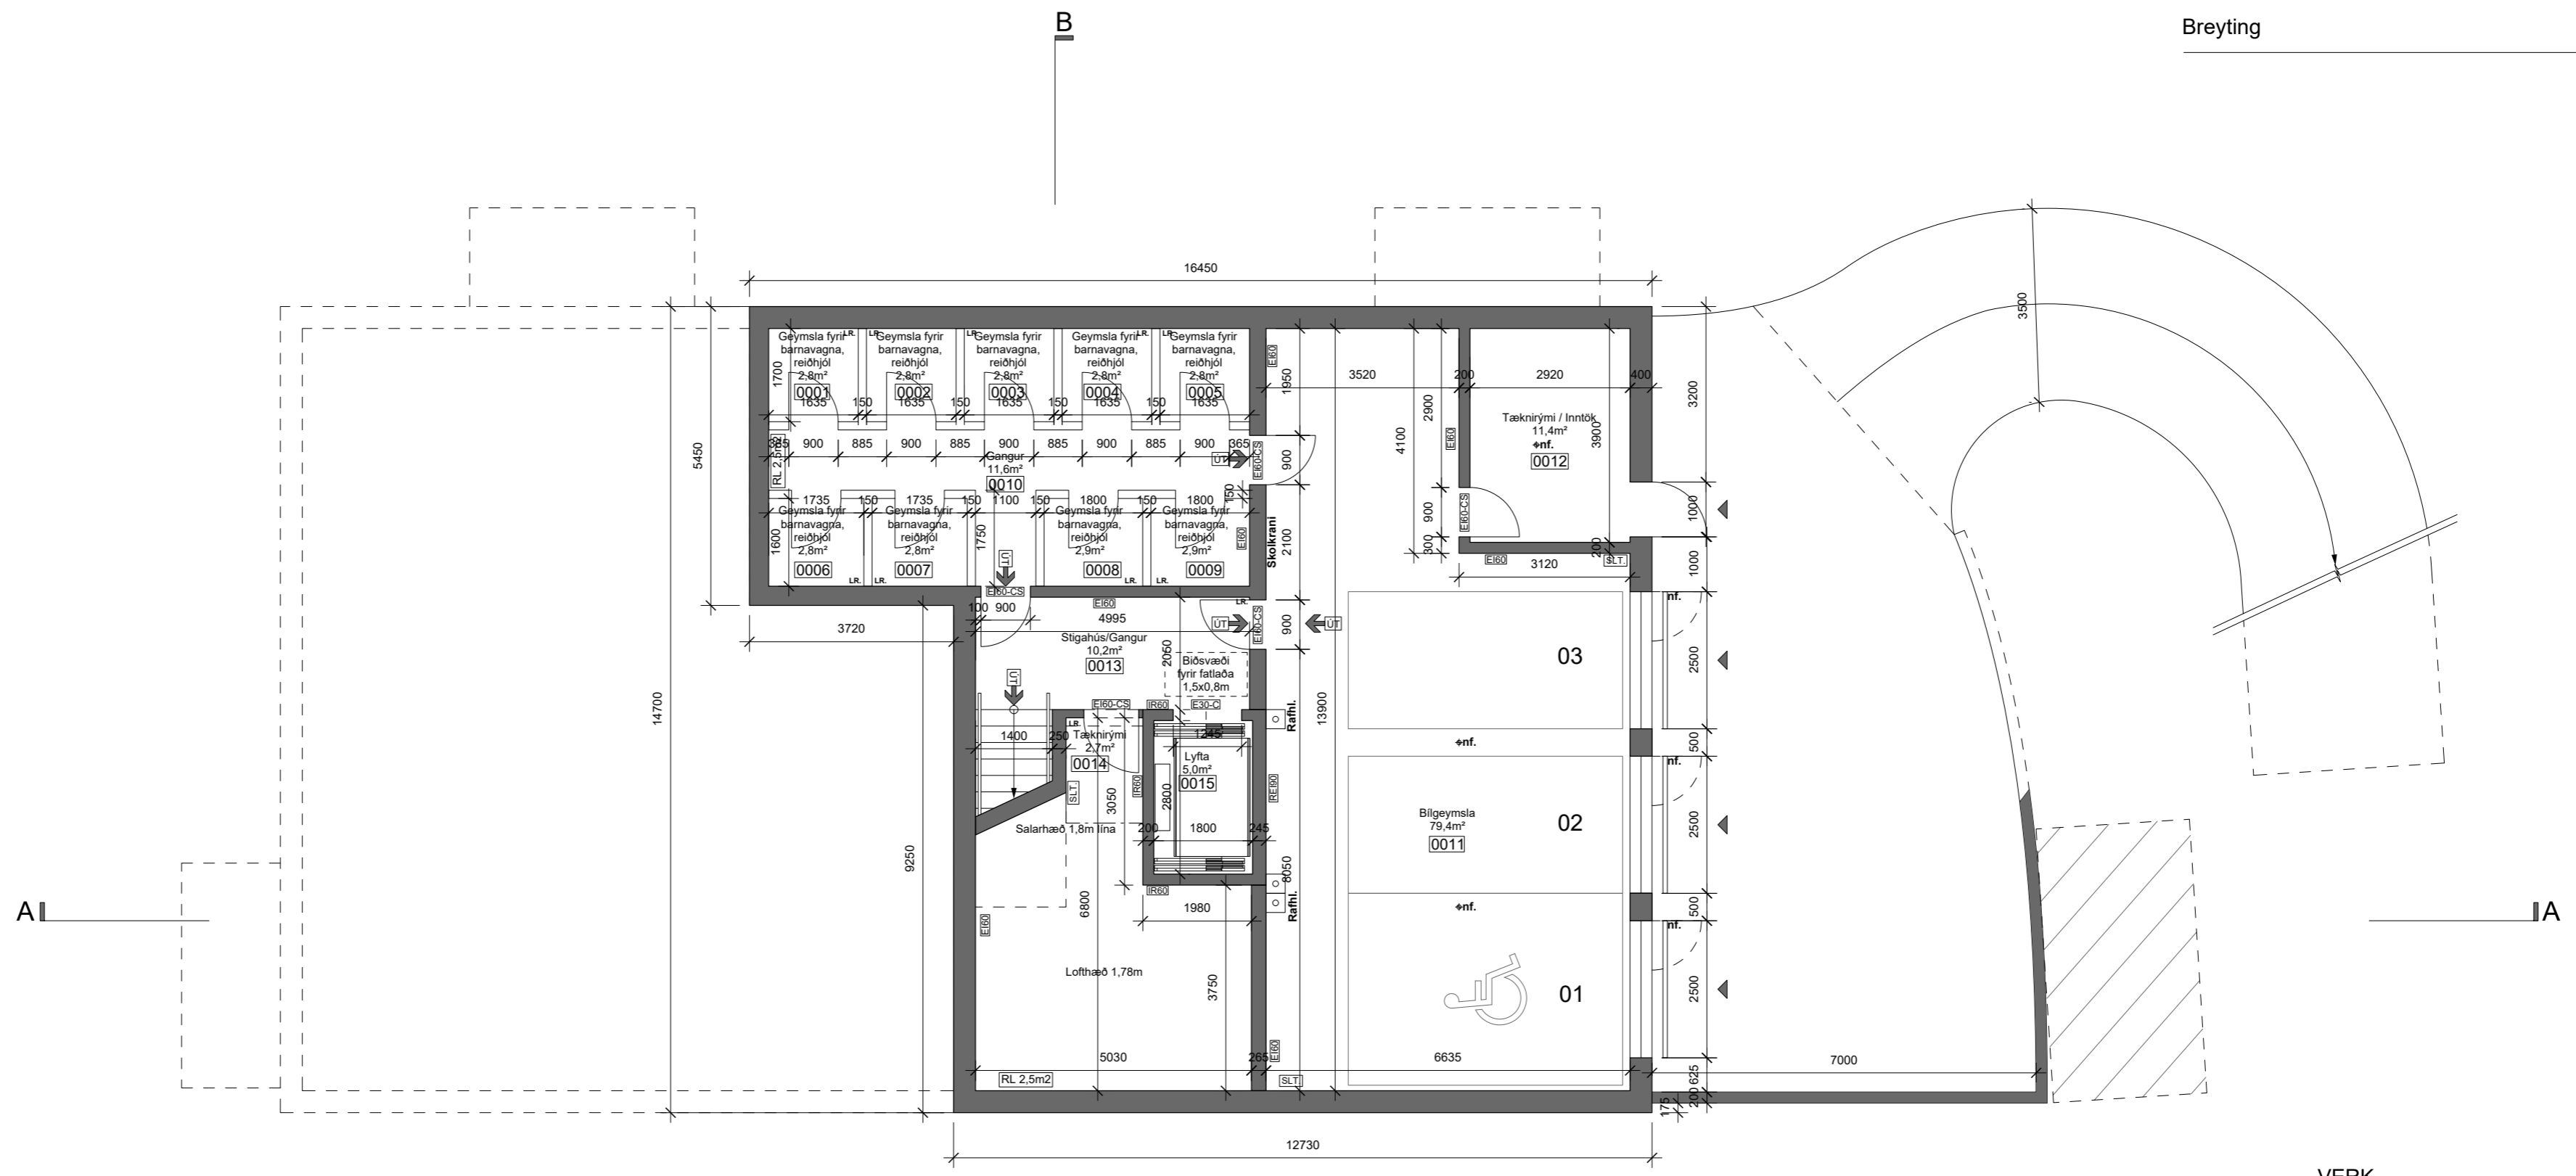

Breyting

Dags.

GRUNNMYND KJALLARI
1:100

VERK
VERKKAUPI Sindragata 4b
Vestfirskir Verktakar

TEIKNING
KVARDI Grunnmynd kjallari
1:100 (A2)

DAGS.
TEIKNAD SB, EHE, AS
SKRÁ 07.05.2024
2306_01_Byggingarnefnd.3dm