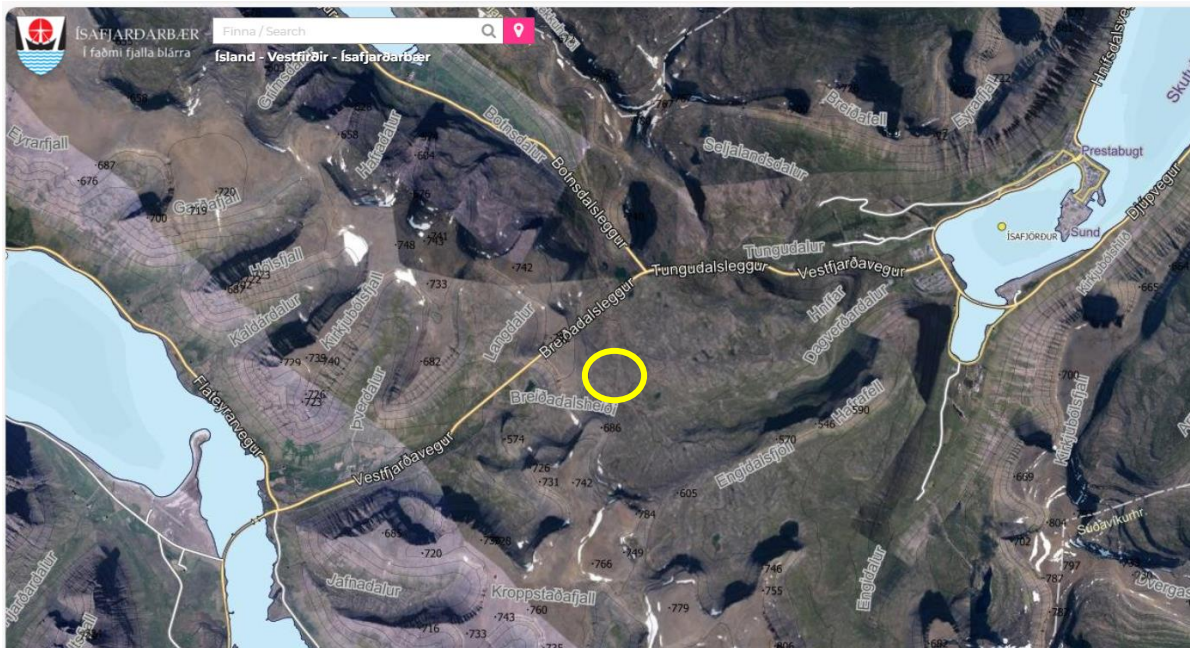

Staðsetning brautarskýlis á Breiðadalsheiði. Myndir sóttar á kortasjá Ísafjarðarbæjar
15.06.2024.

Myndir hér að neðan sýnir vegamót Breiðadals- og Botnsheiðar vegar. Gul ferhyrningurinn sýnir stærð og staðsetningu brautarskýlis. Hurðahlið snýr í SV, gafl með tveimur hurðum í NV. Norður er upp á myndinni.