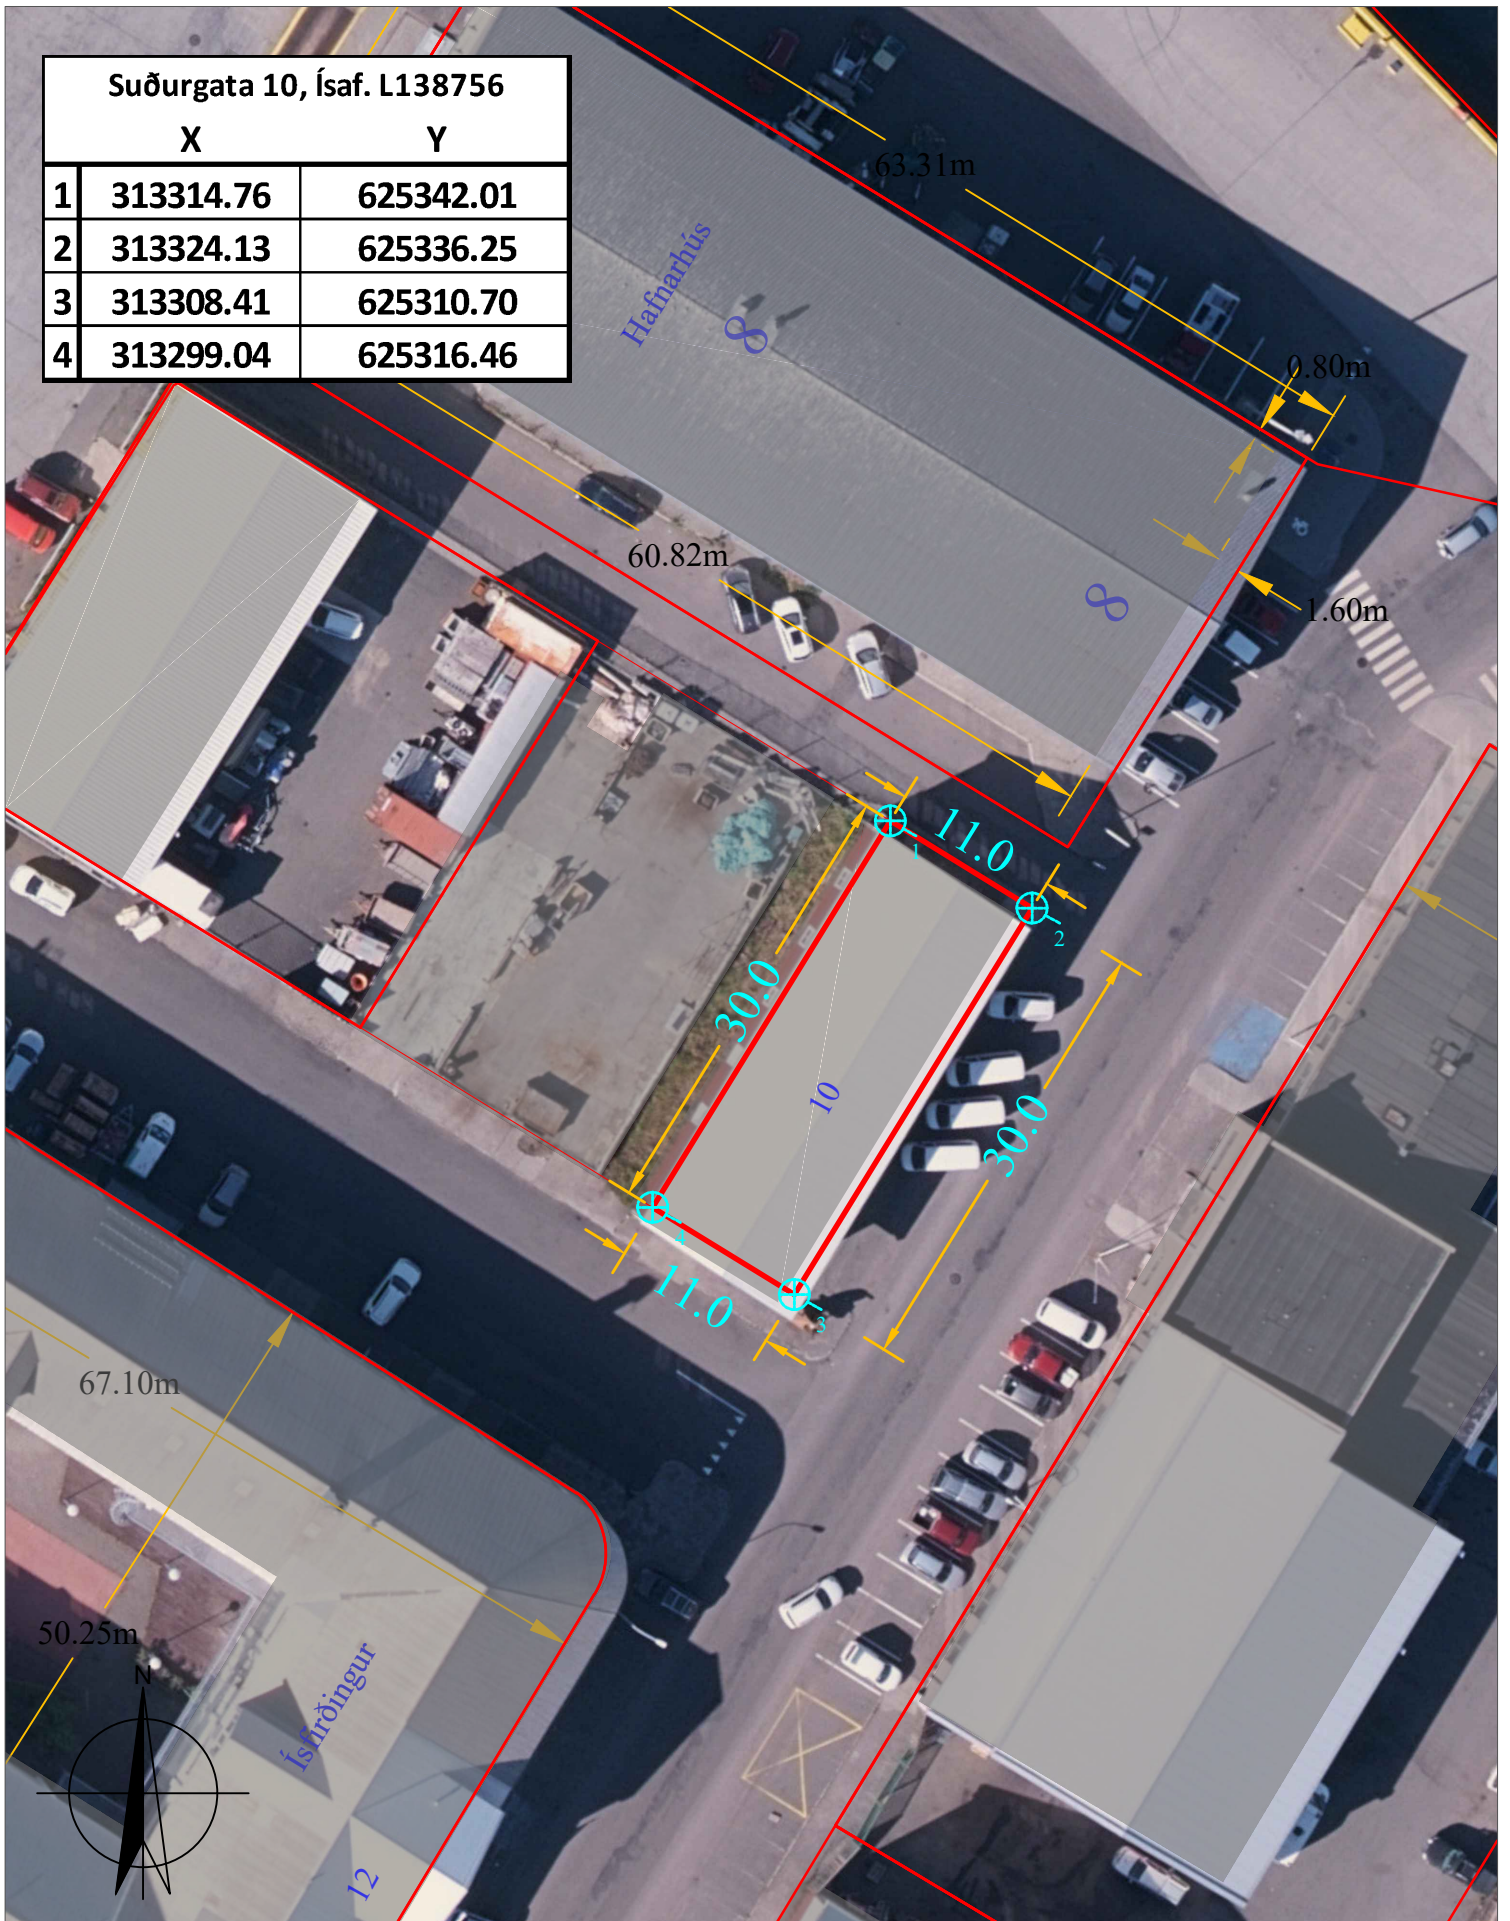

Suðurgata 10, Ísaf. L138756

X

Y

1	313314.76	625342.01
2	313324.13	625336.25
3	313308.41	625310.70
4	313299.04	625316.46

Tæknideild

Suðurgata 10, Ísafirði
Stærð lóðar: 330 fm
Landnr. 138756 Ísafjarðarbær

Mælikvarði: 1:500 (A4)

Dagsetning: 24.06.2024

Teikning uppfært:

Teiknað: HPM

Málsnúmer: 2024 06 0067