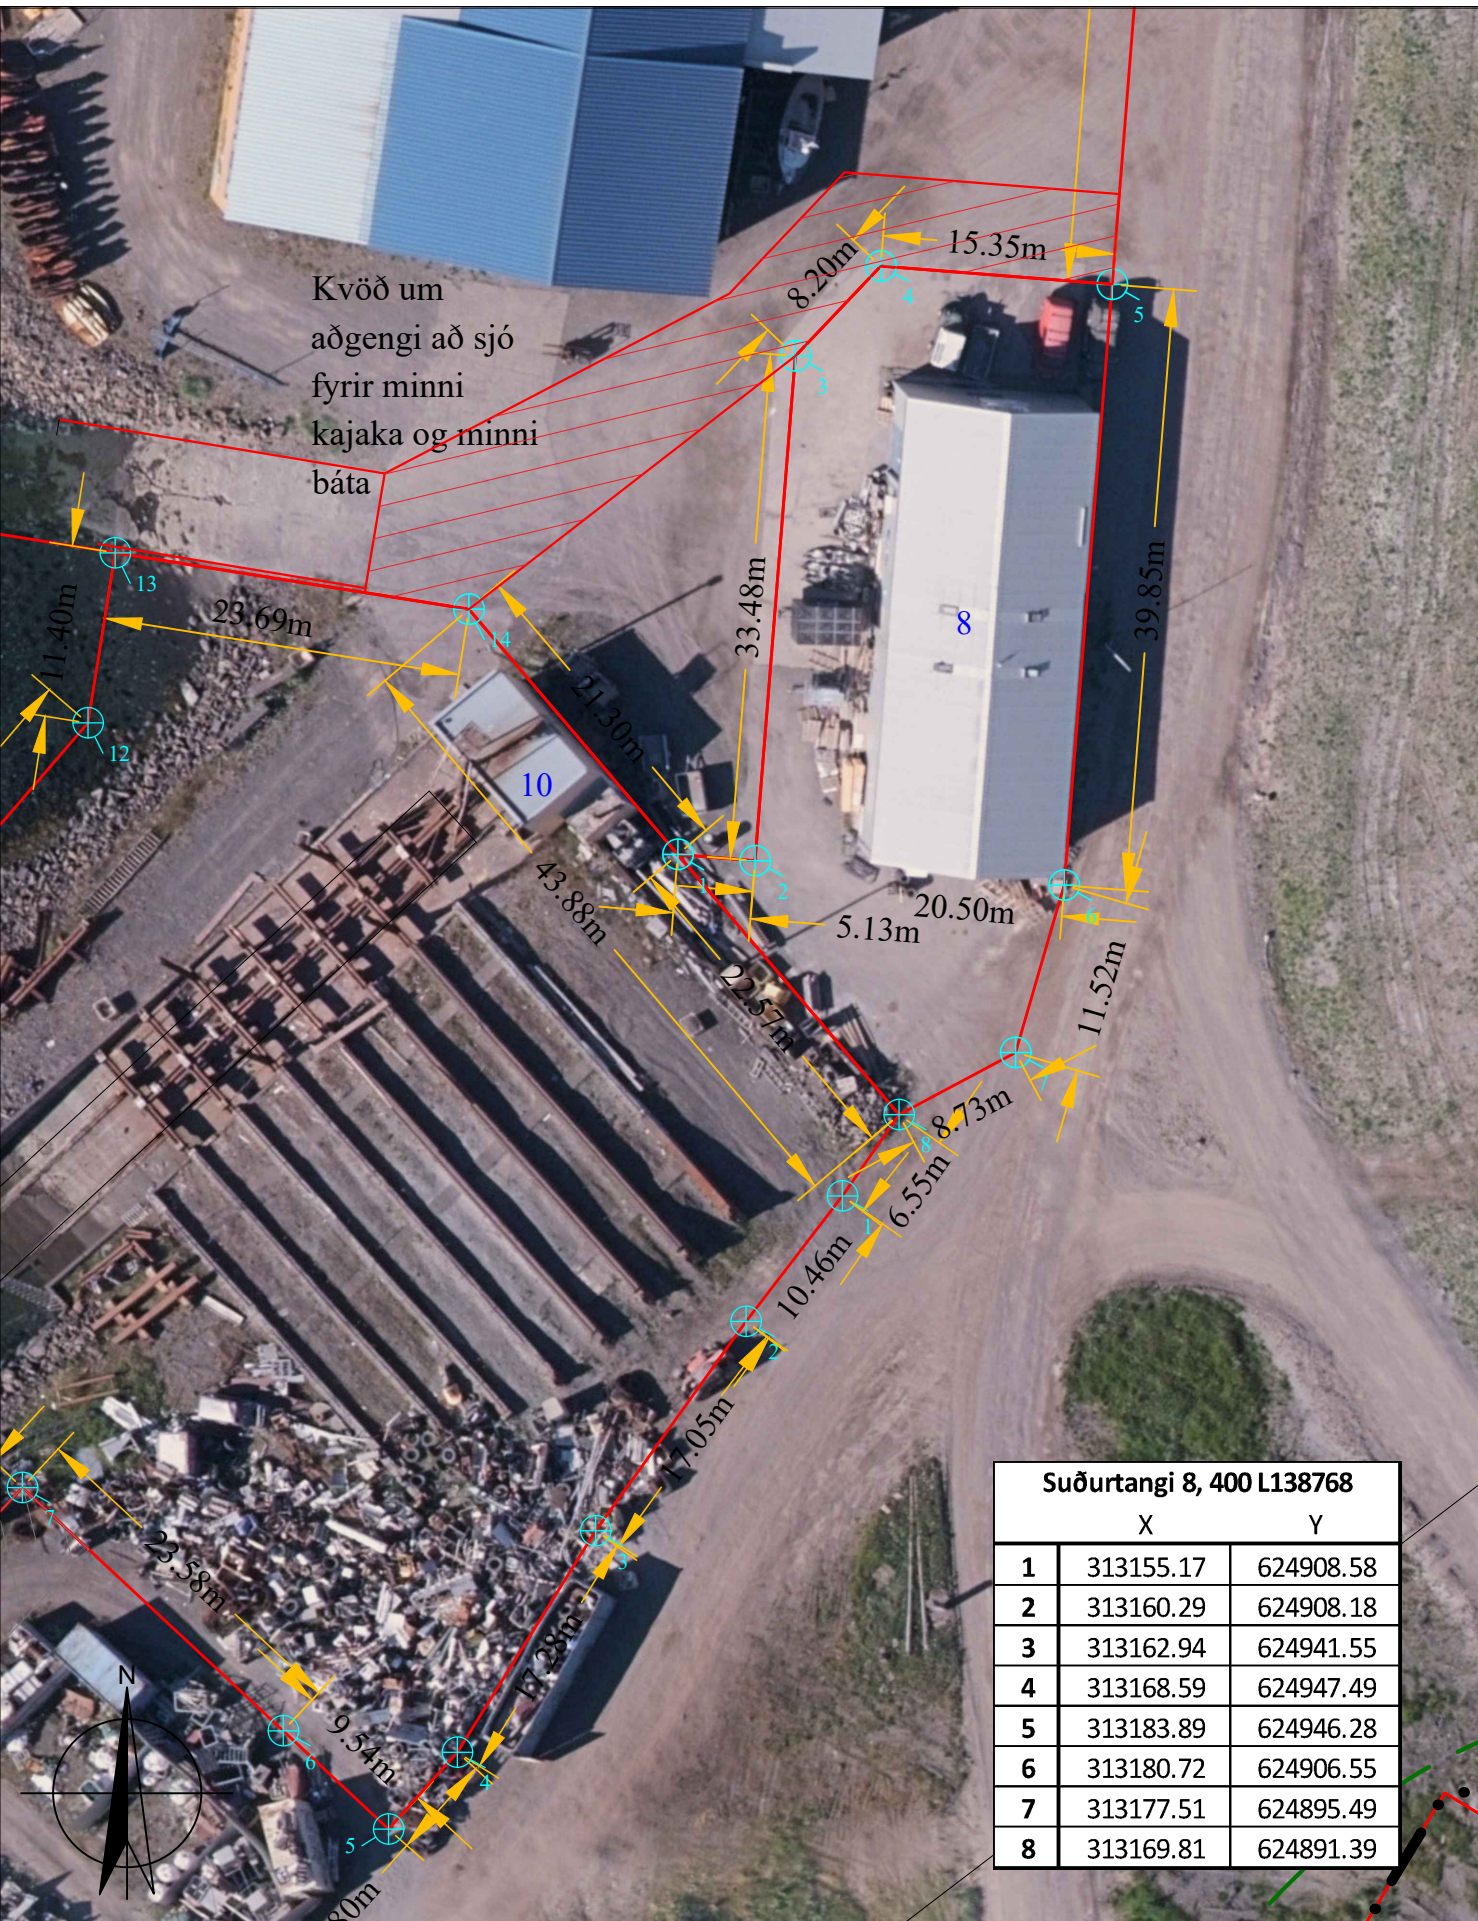

Kvöð um
aðgengi að sjó
fyrir minni
kajaka og minni
báta

Suðurtangi 8, 400 L138768		
	X	Y
1	313155.17	624908.58
2	313160.29	624908.18
3	313162.94	624941.55
4	313168.59	624947.49
5	313183.89	624946.28
6	313180.72	624906.55
7	313177.51	624895.49
8	313169.81	624891.39

Tæknideild
Hafnarstræti 1, 400 Ísafirði
Sími: 450 8000
email: bygg@isafjordur.is

Suðurtangi 8, Ísafirði
Landnúmer: 138768
Stærð lóðar: 1041,55 fm

Mælikvarði: 1:500 (A4)
Dagsetning: 10.5.2024
Teikning uppfært:
Teiknað: HPM
Málsnúmer: 2024 05 0019