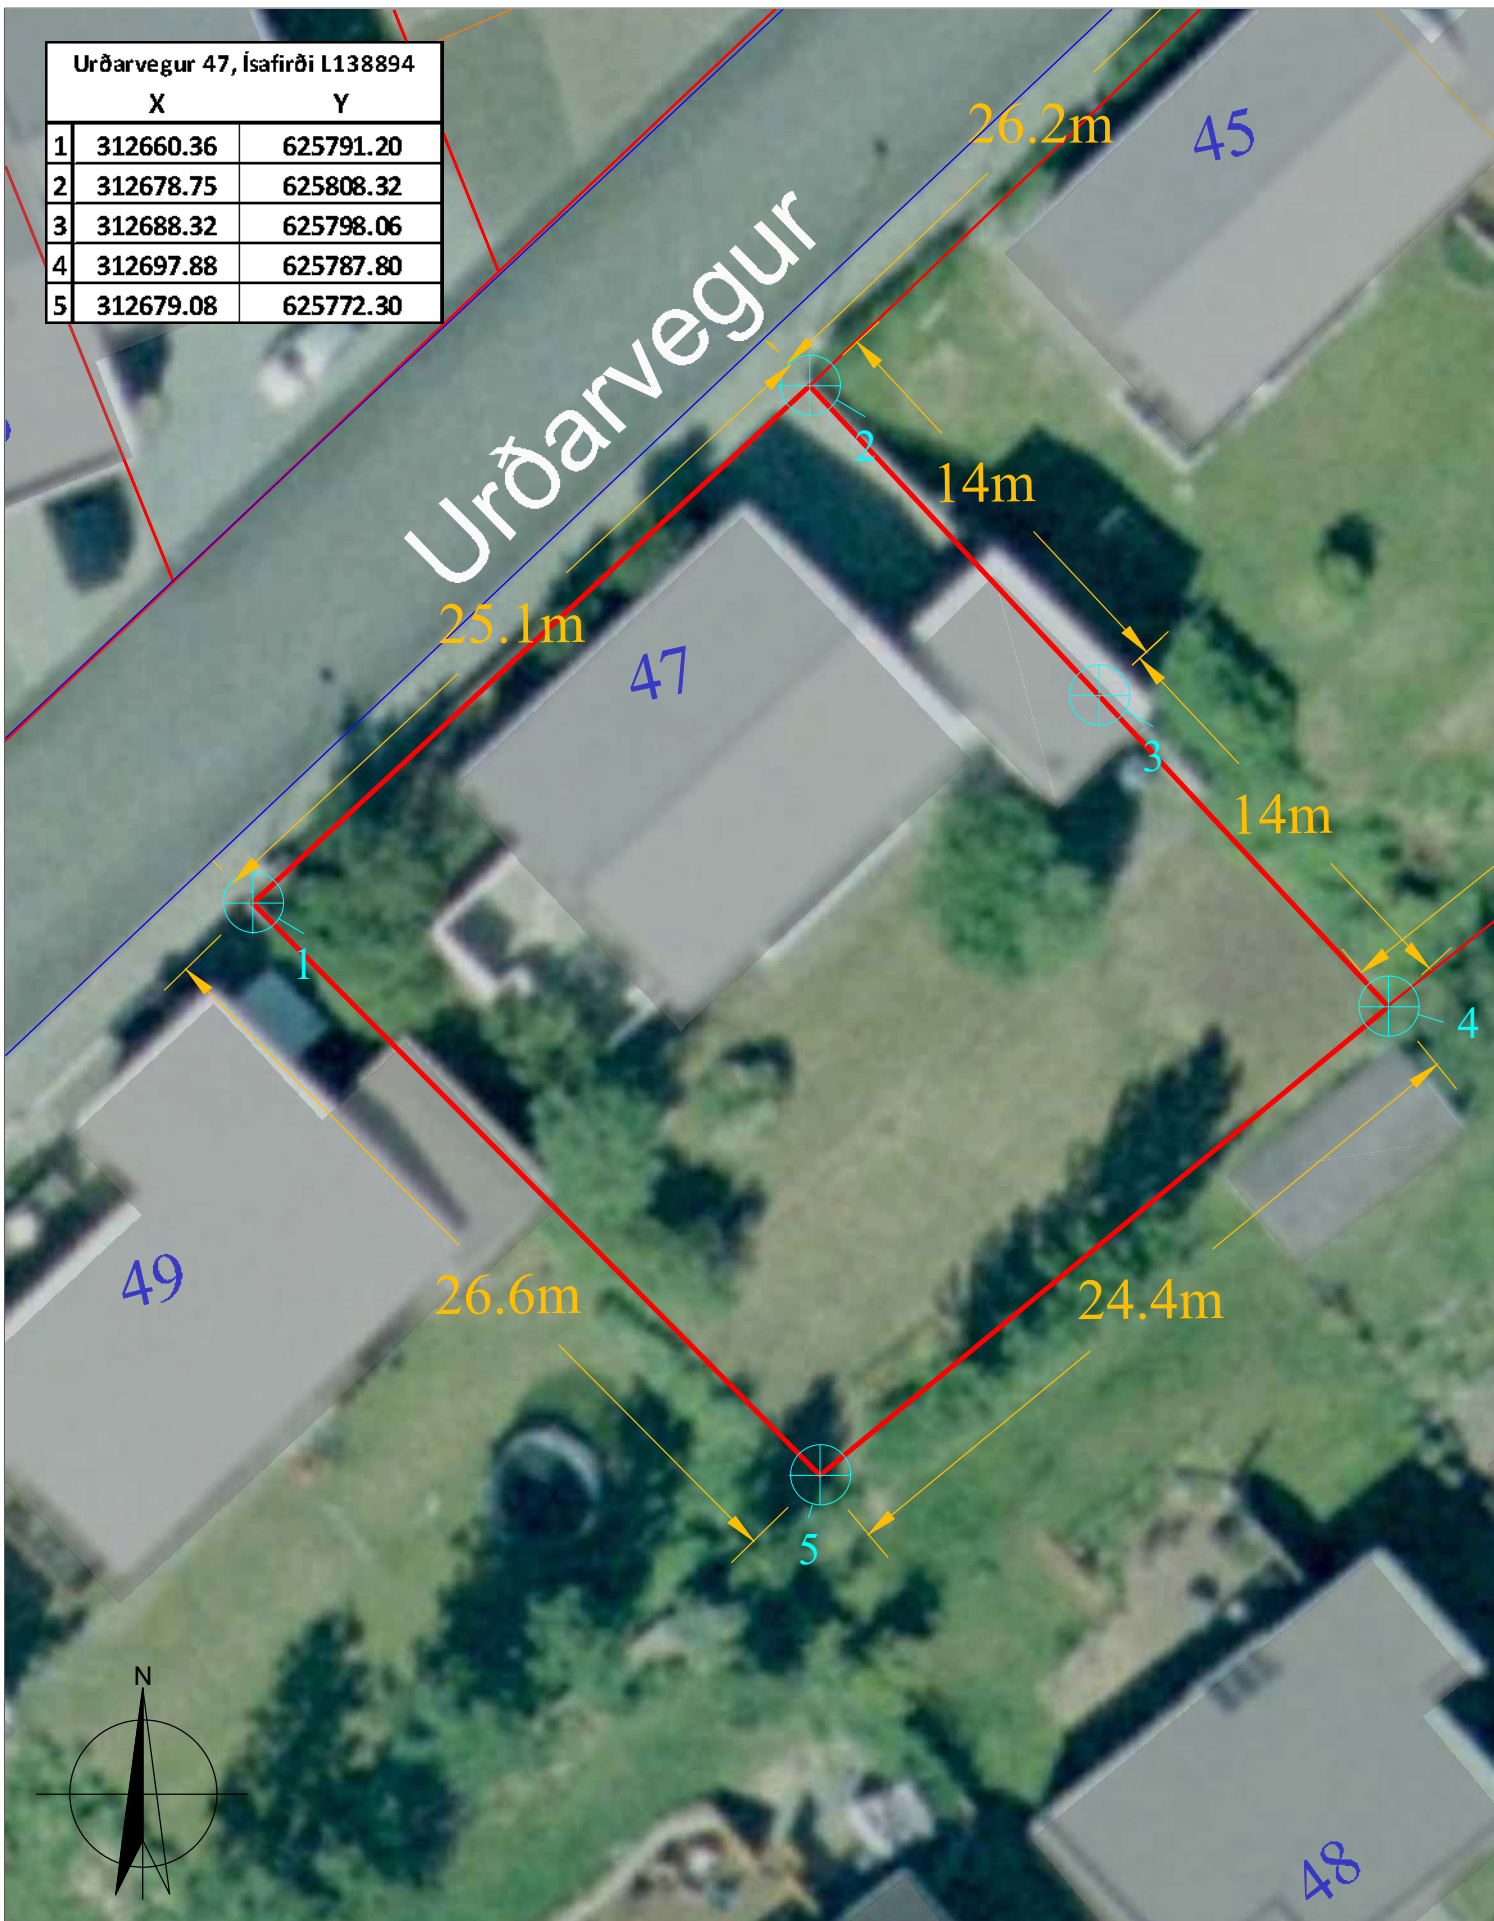

Urðarvegur 47, Ísafirði L138894

X

Y

1	312660.36	625791.20
2	312678.75	625808.32
3	312688.32	625798.06
4	312697.88	625787.80
5	312679.08	625772.30

Urðarvegur

Tæknideild

Urðarvegur 47, Ísafirði

Stærð lóðar: 675,1 fm

Landnr. 138894 Ísafjarðarbær

Mælikvarði: 1:250 (A4)

Dagsetning: 20.02.2023

Teikning uppfært:

Teiknað: HPM

Málsnúmer: 2023 02 0093