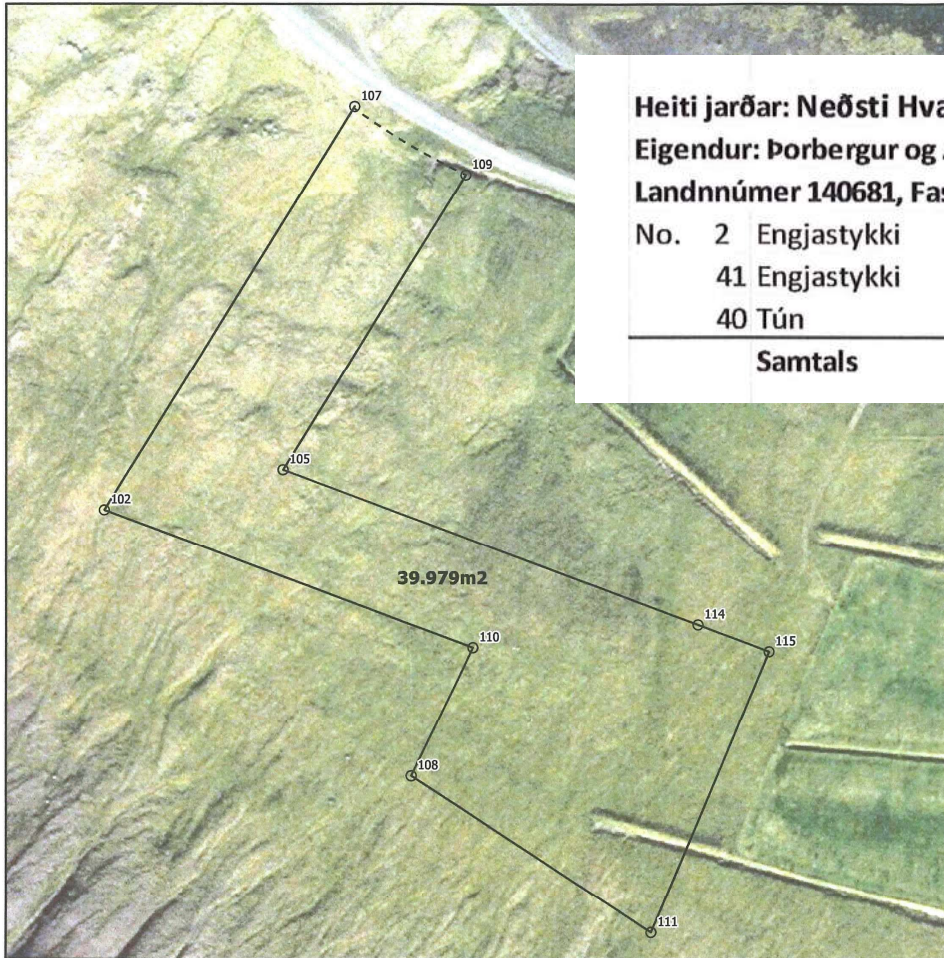

Lóðablað fyrir Neðsta Hvamm 3A í Ísafjarðarbæ L140681

Heiti jarðar: Neðsti Hvammur 3A

Eigendur: Þorbergur og Ásrún Leifsbörn

Landnúmer 140681, Fastnúmer 212-5306

No. 2 Engjastykki	39.979
41 Engjastykki	7.034
40 Tún	7.919
Samtals	54.932

Punktnúmer	X (ISN93)	Y (ISN93)
115	297.182,8	602.526,4
228	298.571	602.411,2
230	298.583,5	602.513,1
234	298.605,2	602.396,3
238	298.637,2	602.382,9
239	298.652,8	602.505,1
244	298.689,8	602.360,9
245	298.706,9	602.489,3

Lofmyndin í bakgrunni er tekin 2011 af Loftmyndum ehf.
 Hnit á þessari teikningu eru tekin upp af þeirri loftmynd.
 Unnið af Jörgen Þormóðssyni 2022