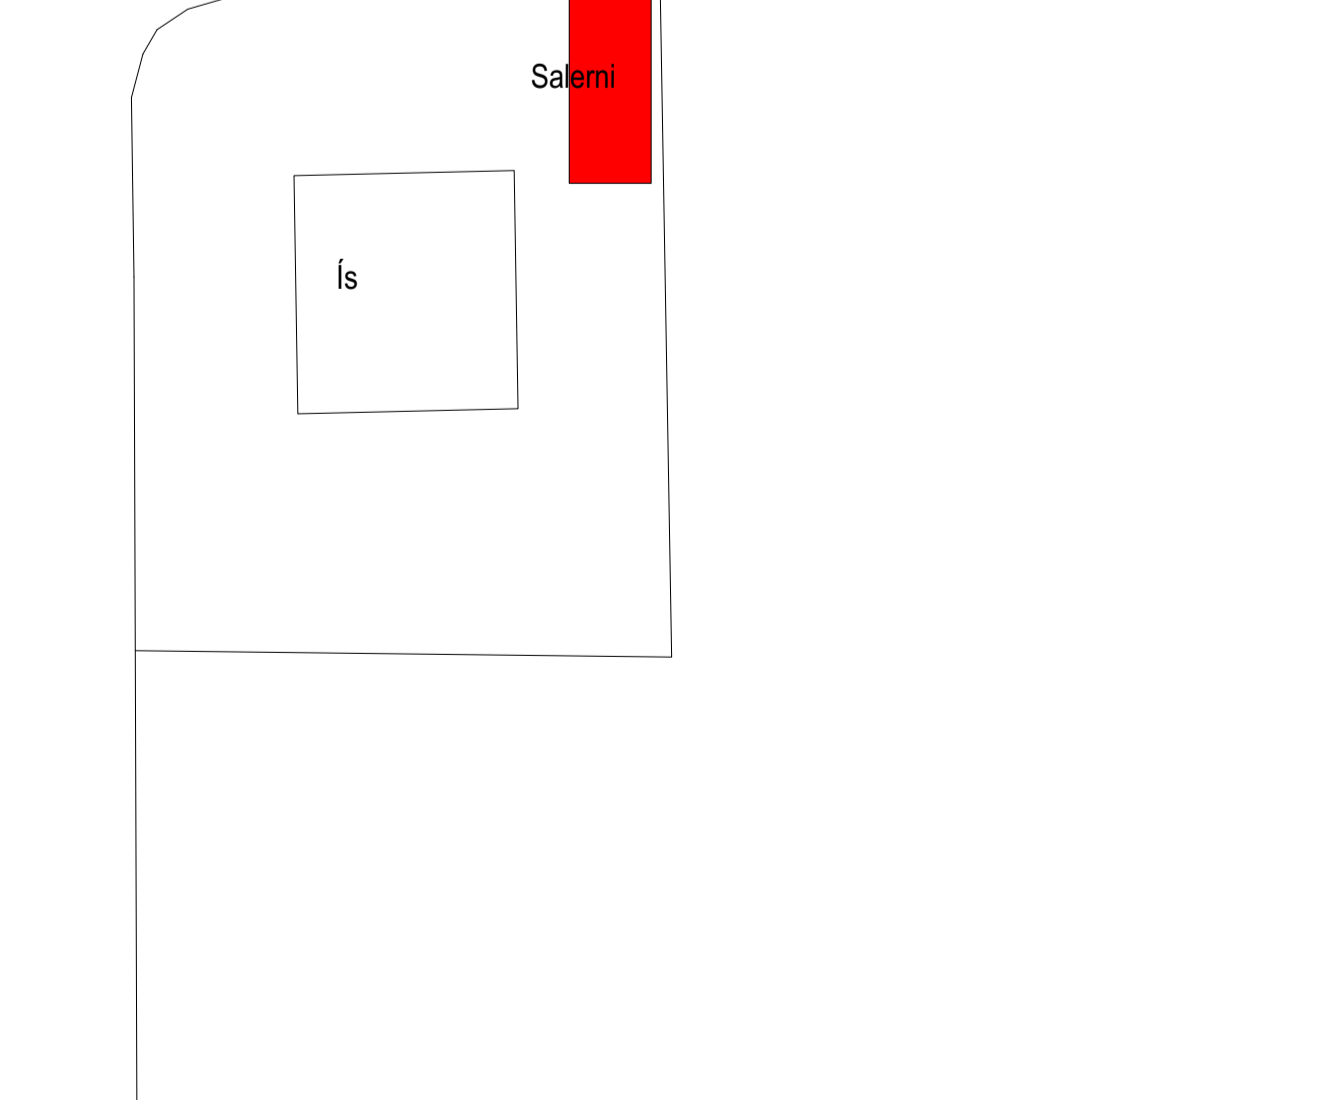

2,4

2a  
L:180r

Breyting	Dagsetning	Skýring

<b>SKEMMTIFERÐASKIP</b> ISAFJARÐARHÖFN SKIPULAG AFSTABA	Breyting	Tölur n.:	<b>A2-T1-1</b>	<b>GLÁMA · KÍM</b> Arkitektúr Laugavegi 144 skf. 105 Reykjavík t: 530-8100, f: 530-8101, kt: 540 496 2739 glama@glamastim.is, www.glamastim.is
	Dagsetning	Mv:	1:400	
	Vorur:	Tölur:	YSB	