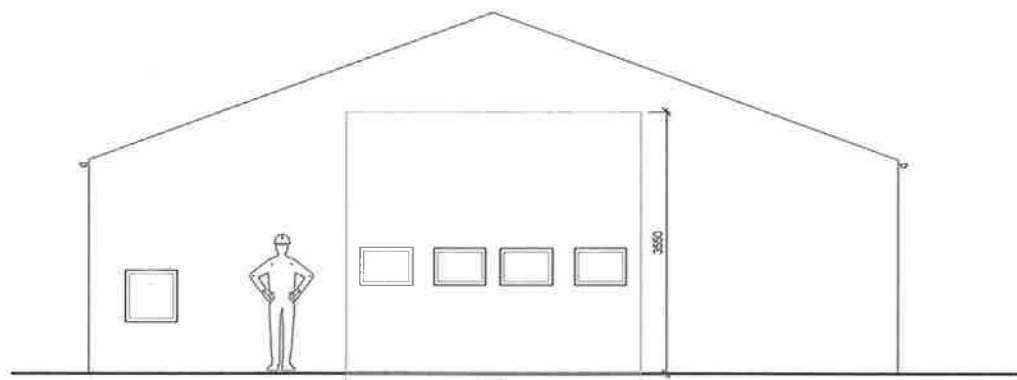

Norður

www.verkis.is - sími: +354 422 8000

SAMÞYKKT: Jóhann Birkir Helgason 160871-5489

A 2015-11-13 Fyrirspurn JBH JBH

ÚTG DAGS SKÝRINGAR TEIÐ HANN RÝNT SAMÞ

BAKKI, DÝRAFIRÐI, ÍSAFJARÐARBÆ
VÉLASKEMMA
AÐALTEIKNINGAR
Útlit og snið

VERKFANG 17273 TEIKNING C41.002 A