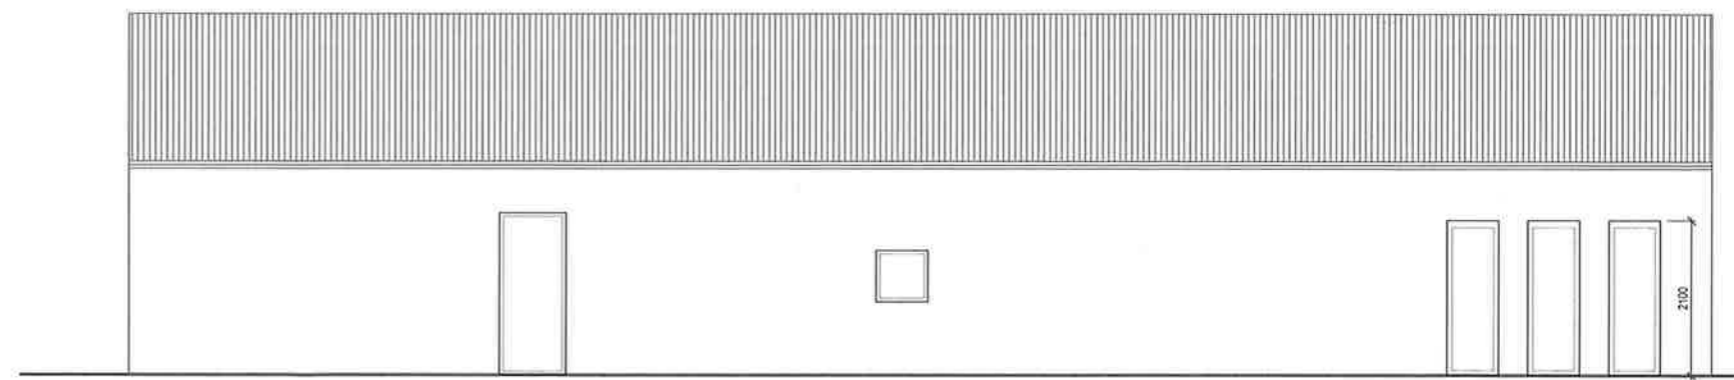

Austur

www.verkis.is - sími: +354 422 8000

SAMÞYKKT: Jóhann Birkir Helgason 160871-5489

A 2015-11-13 Fyrirspurn JBH JBH

ÚTG DAGS SKÝRINGAR TEIÐ HANN RÝNT SAMÞ

BAKKI, DÝRAFIRÐI, ÍSAFJARÐARBÆ
VÉLASKEMMA
AÐALTEIKNINGAR
Útlit og snið

VERKFANG 17273 TEIKNING C41.002 A