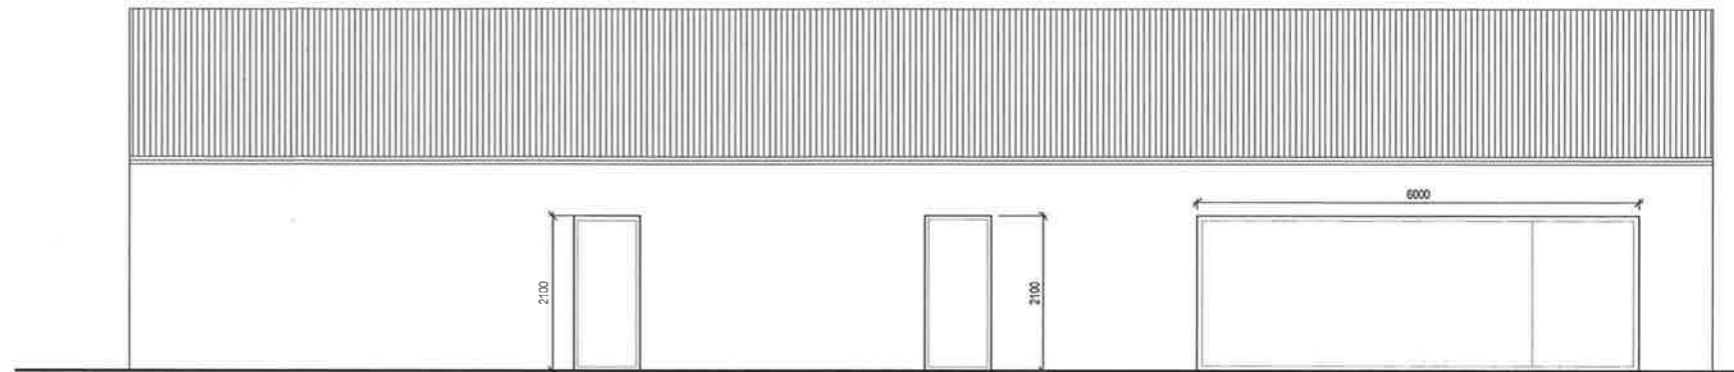

Vestur

www.verkis.is - sími: +354 422 8000

SAMÞYKKT: Jóhann Birkir Helgason 160871-5489

A 2015-11-13 Fyrirspurn JBH JBH

ÚTG DAGS SKÝRINGAR TEIÐ HANN RÝNT SAMÞ

BAKKI, DÝRAFIRÐI, ÍSAFJARÐARBÆ
VÉLASKEMMA
AÐALTEIKNINGAR
Útlit og snið

VERKFANG 17273 TEIKNING C41.002 A