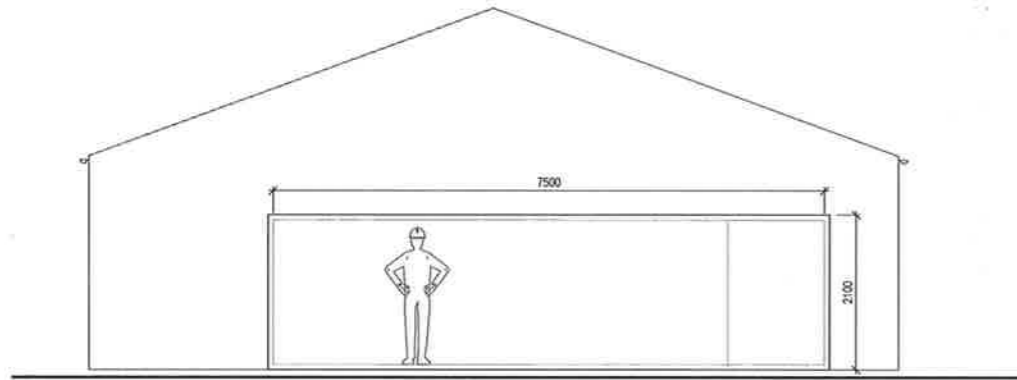

Suður

www.verkis.is - sími: +354 422 8000

SAMÞYKKT: Jóhann Birkir Helgason 160871-5489

A 2015-11-13 Fyrirspurn JBH JBH

ÚTG DAGS SKÝRINGAR TEIÐ HANN RÝNT SAMÞ

BAKKI, DÝRAFIRÐI, ÍSAFJARÐARBÆ
VÉLASKEMMA
AÐALTEIKNINGAR
Útlit og snið

VERKFANG 17273 TEIKNING C41.002 A