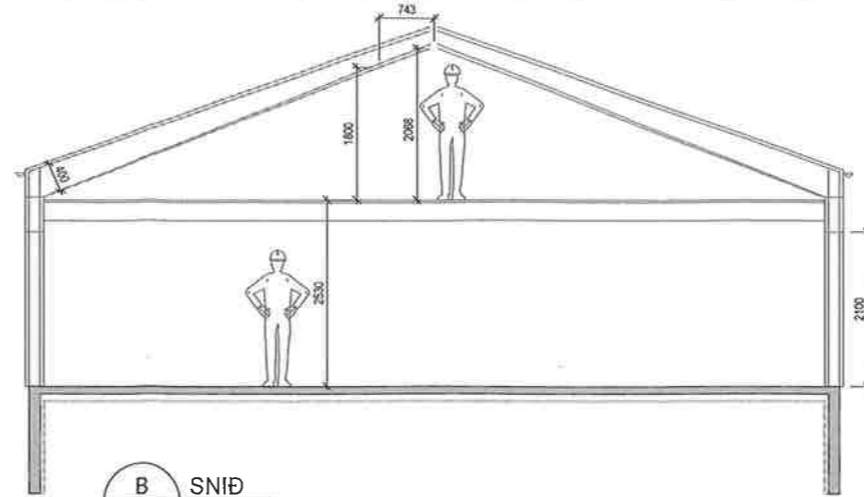

B SNIÐ
002 1:50