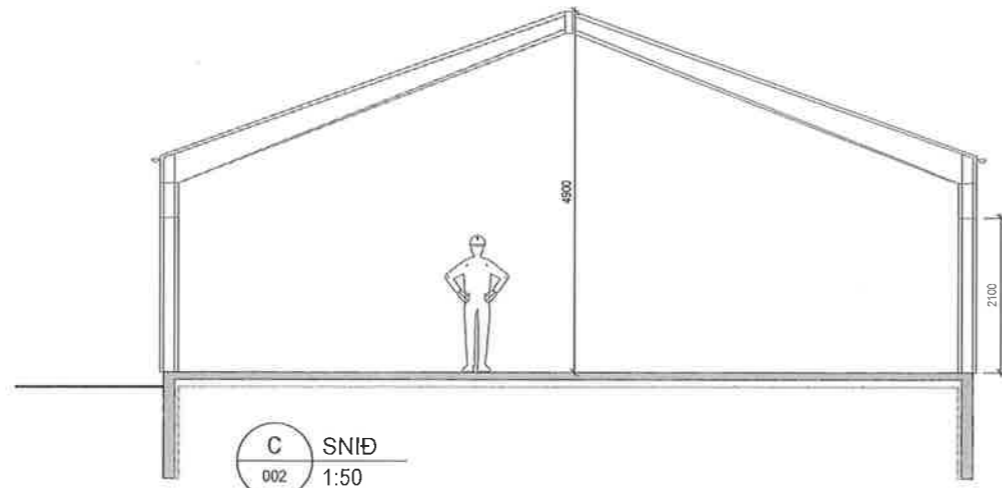

C SNIÐ
002 1:50

www.verkis.is - sími: +354 422 8000

SAMÞYKKT: Jóhann Birkir Helgason 160871-5489

A 2015-11-13 Fyrirspurn JBH JBH

ÚTG DAGS SKÝRINGAR TEIÐ HANN RÝNT SAMÞ

BAKKI, DÝRAFIRÐI, ÍSAFJARÐARBÆ
VÉLASKEMMA
AÐALTEIKNINGAR
Útlit og snið

VERKFANG 17273 TEIKNING C41.002 A