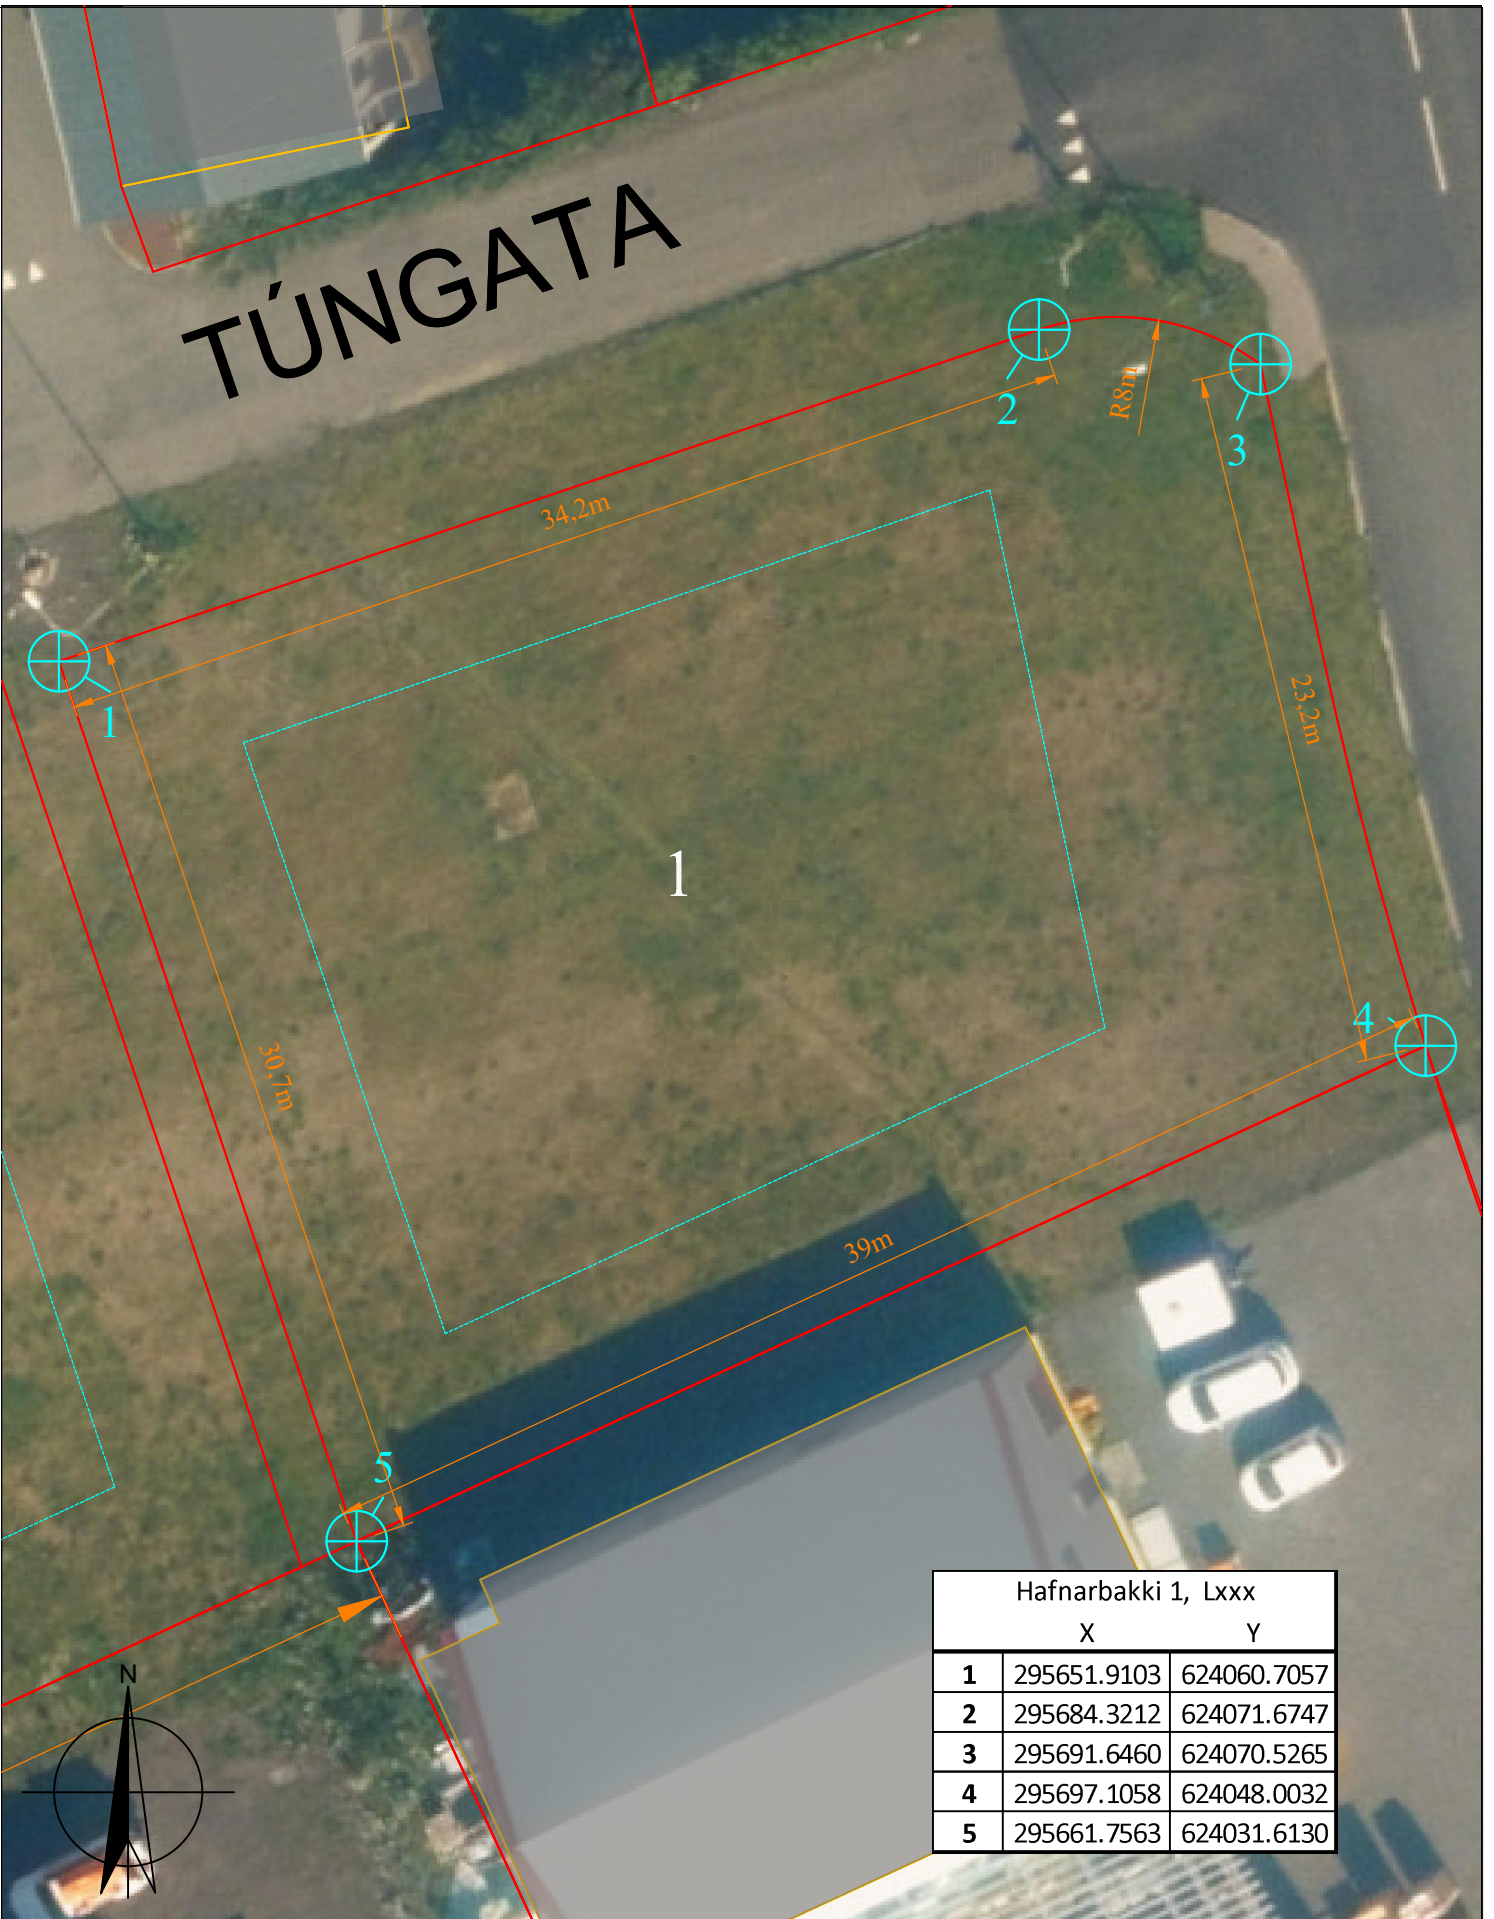

TÚNGATA

Hafnarbakki 1, Lxxx

X

Y

1	295651.9103	624060.7057
2	295684.3212	624071.6747
3	295691.6460	624070.5265
4	295697.1058	624048.0032
5	295661.7563	624031.6130

ÍSAFJARÐARBÆR
tæknideild

Hafnarstræti 1, 400 Ísafirði simi; 450 8000 fax; 450 8008

Hafnarbakki 1, Flateyri.
landnúmer: xxx
Stærð: 1.128,2 fm

Mælikvarði: 1:250 (A4)

Dagsetning: 21.01.2021

Teikning uppfært:

Teiknað: HPM

Málsnúmer: