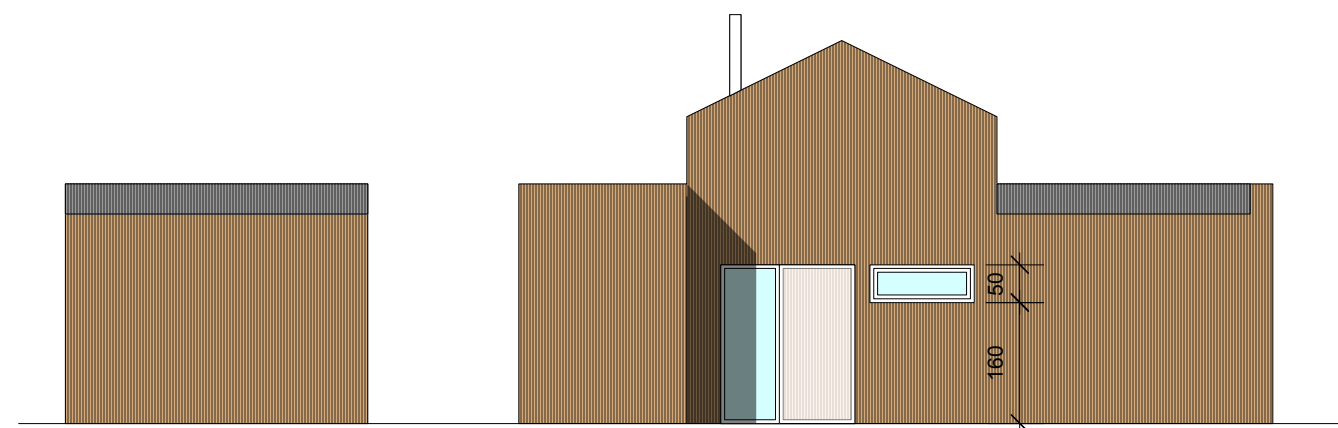

VESTUR ÚTLIT
MKV.: 1:100

SUÐUR ÚTLIT
MKV.: 1:100

AUSTUR ÚTLIT
MKV.: 1:100

NORÐUR ÚTLIT
MKV.: 1:100

SNID AA
MKV.: 1:100

Breyting:

Aðalteikning

Sumarhús
Lóð nr. 3 í Dagverðadal
Ísafjörður
Teikninganúmer: **A.0103**