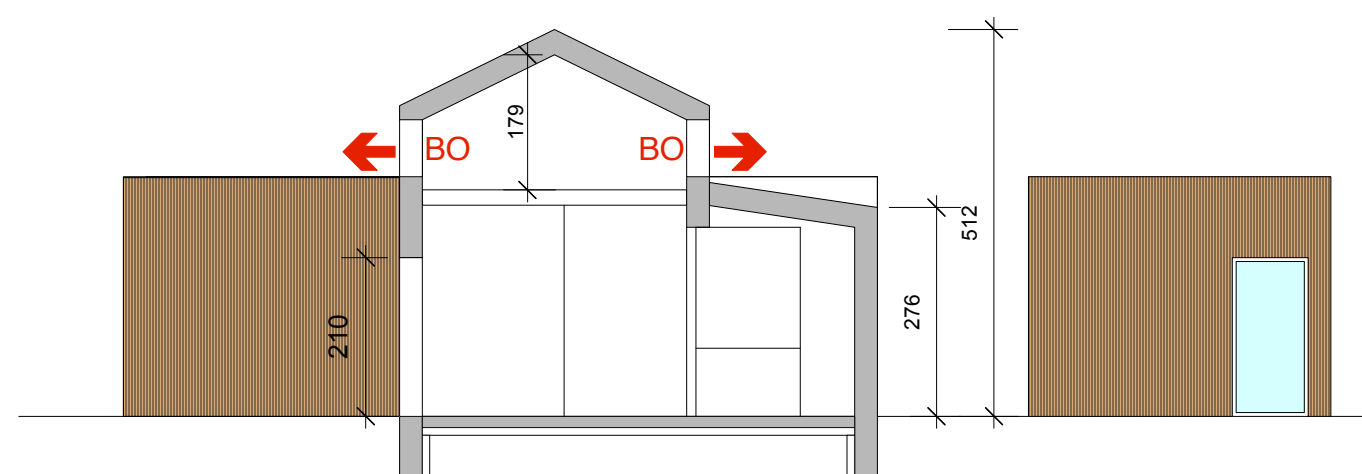

VESTUR ÚTLIT
MKV.: 1:100

SUÐUR ÚTLIT
MKV.: 1:100

AUSTUR ÚTLIT
MKV.: 1:100

NORÐUR ÚTLIT
MKV.: 1:100

SNID AA
MKV.: 1:100

Breyting:

Aðalteikning

Sumarhús
Lóð nr. 3 í Dagverðadal
Ísafjörður
Teikninganúmer: **A.0103**