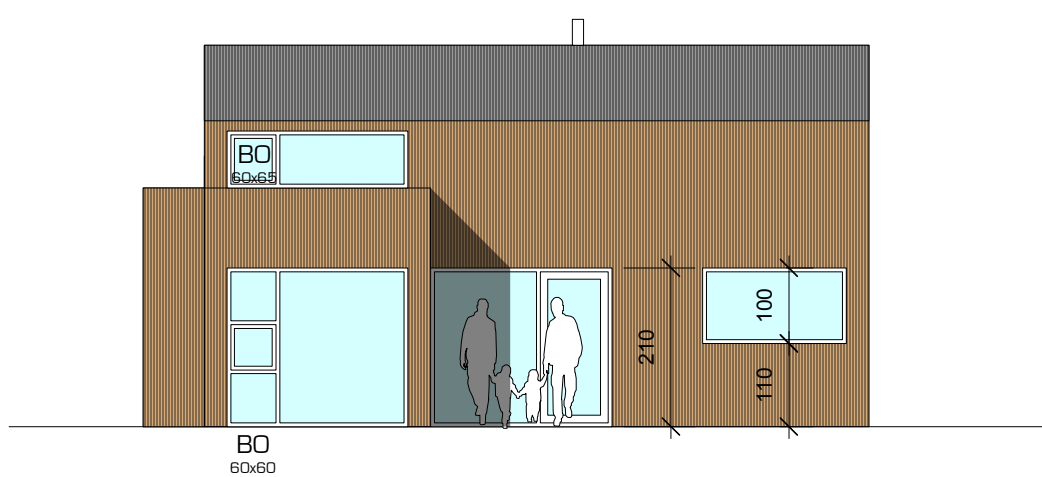

VESTUR ÚTLIT
MKV.: 1:100

SUÐUR ÚTLIT
MKV.: 1:100

AUSTUR ÚTLIT
MKV.: 1:100

NORÐUR ÚTLIT
MKV.: 1:100

SNID AA
MKV.: 1:100

Breyting:

Aðalteikning

Sumarhús
Lóð nr. 3 í Dagverðadal
Ísafjörður
Teikninganúmer: **A.0103**