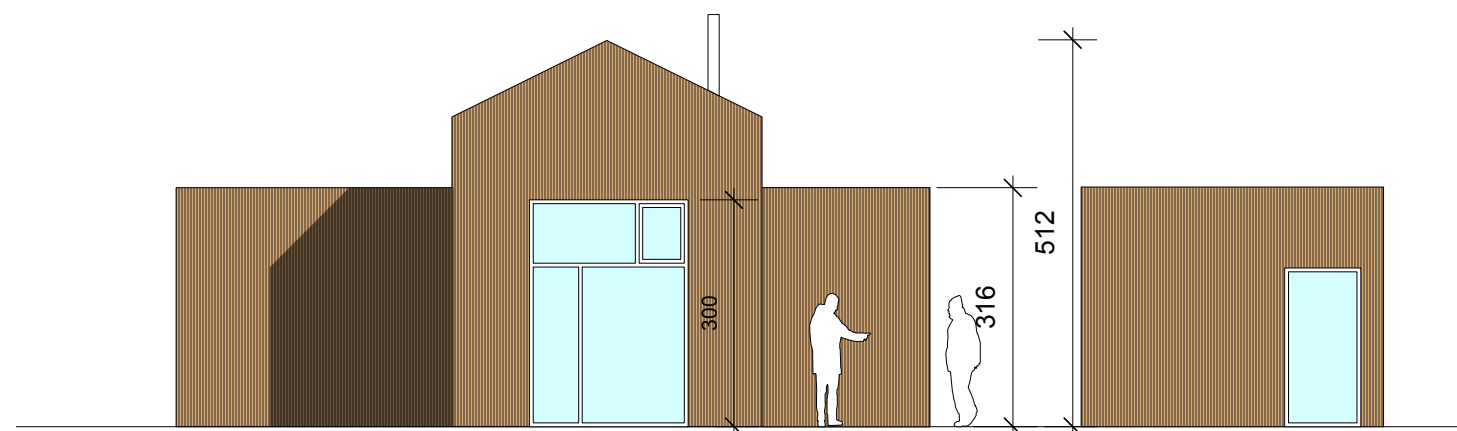

VESTUR ÚTLIT
MKV.: 1:100

SUÐUR ÚTLIT
MKV.: 1:100

AUSTUR ÚTLIT
MKV.: 1:100

NORÐUR ÚTLIT
MKV.: 1:100

SNID AA
MKV.: 1:100

Breyting:

Aðalteikning

Sumarhús
Lóð nr. 3 í Dagverðadal
Ísafjörður
Teikninganúmer: **A.0103**