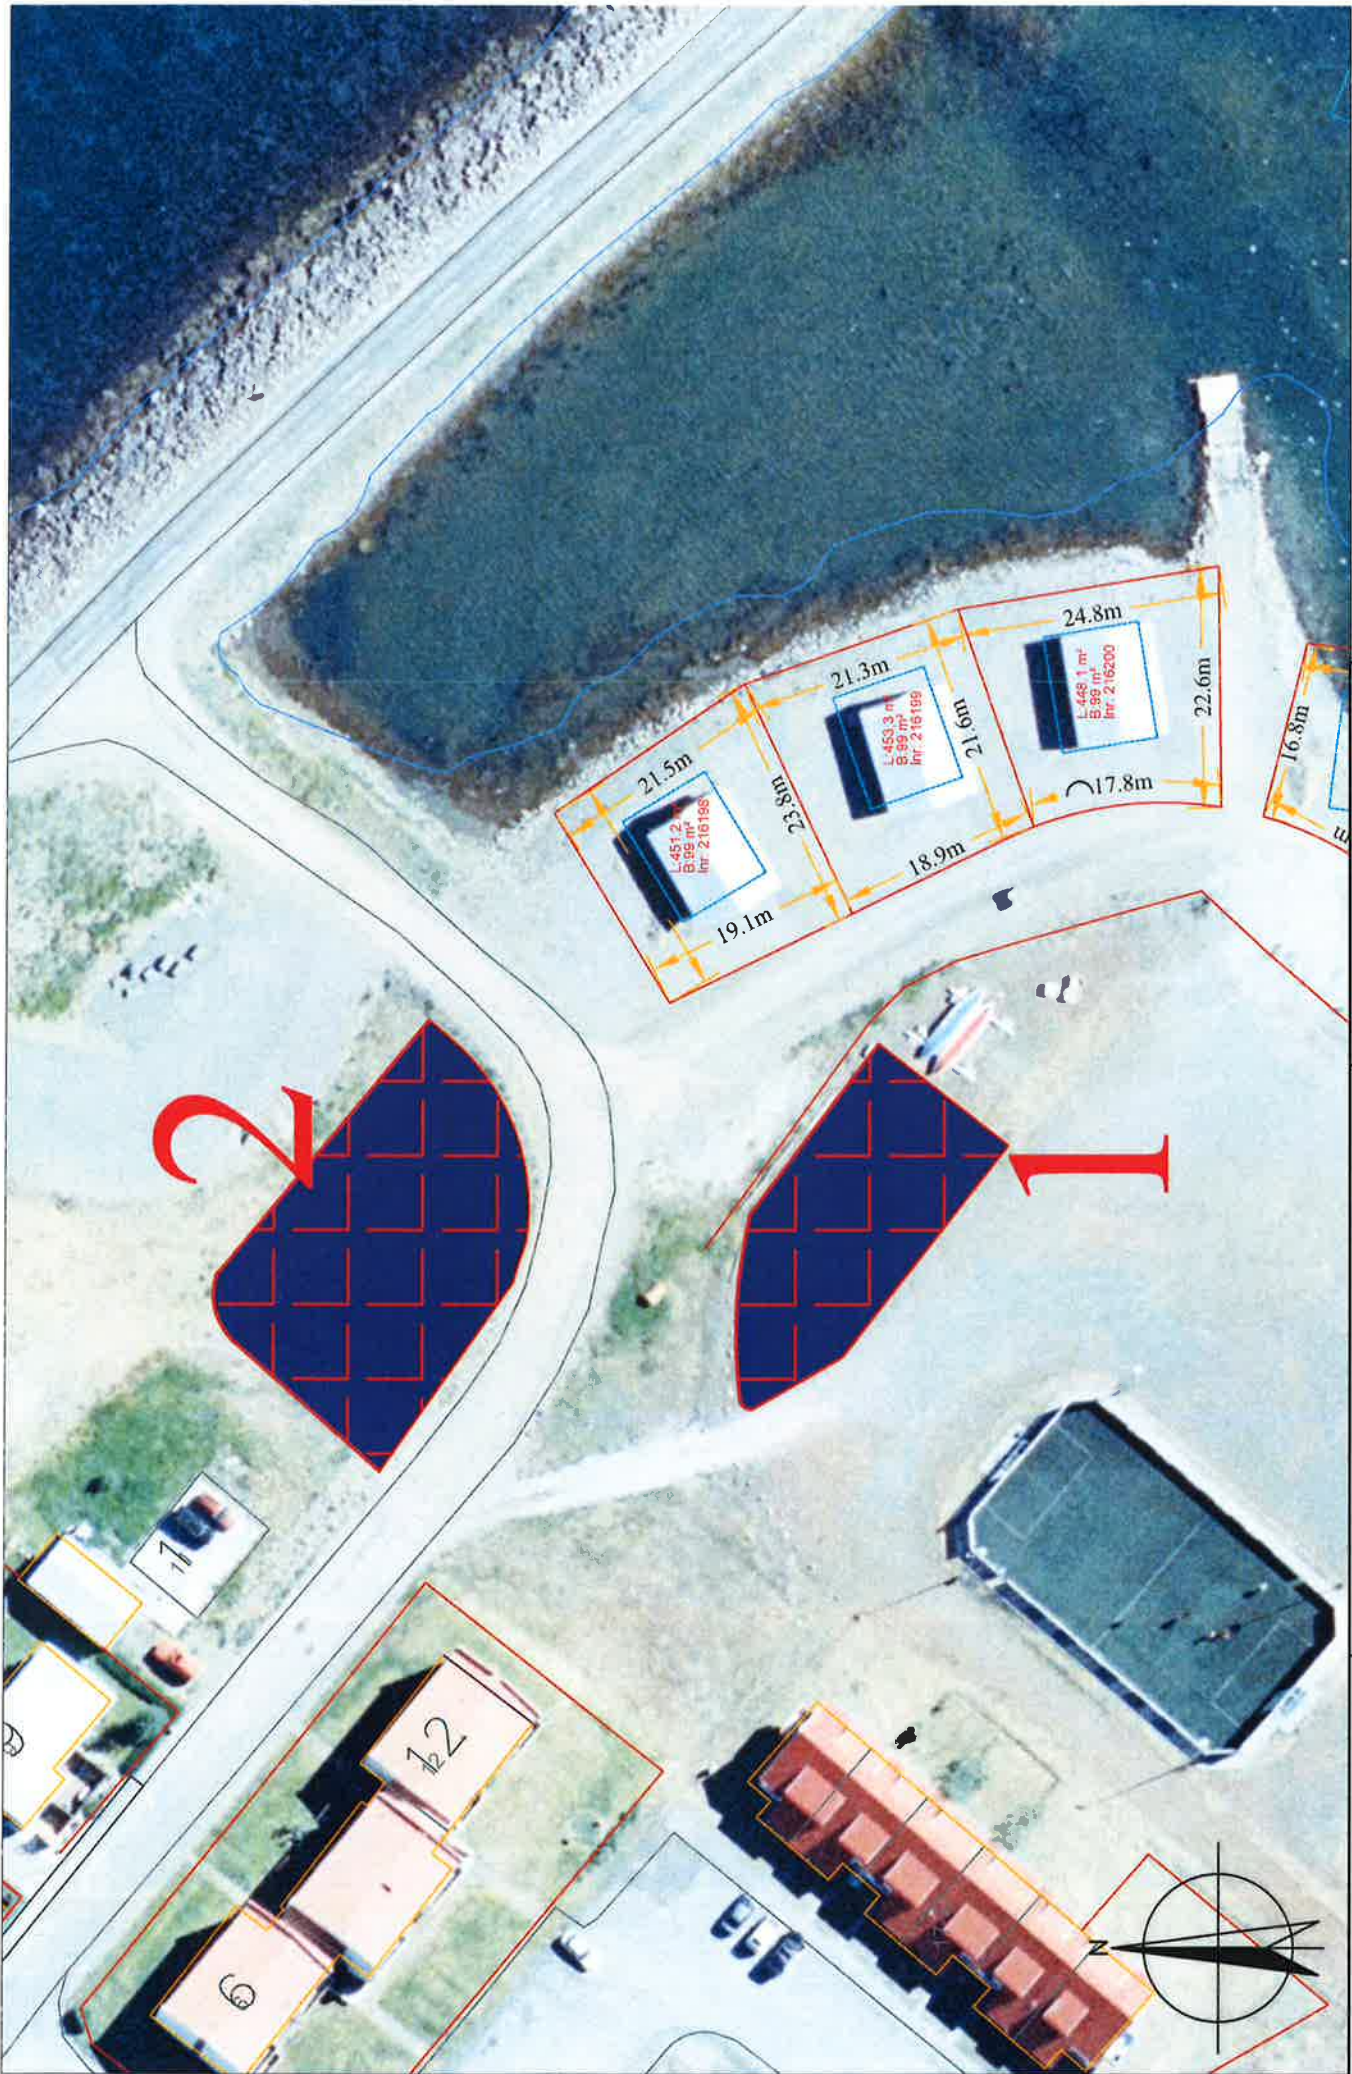

Mælikvarði: 1:500 (A4)
Dagsetning: 18. apríl 2016
Tekning uppfært: EBS
Teknað: EBS
Málsnúmer:

# Aðalstræti 22 b

Stærð : 322 fm

**ÍSAFJARDARBÆR**  
tæknideild

Hafnarstræti 1, 400 Ísland sími: 450 8600 fax: 450 8608

Mælikvarði: 1:500 (A4)
Dagsetning: 18. apríl 2016
Teikning upptært: EBS
Teiknað: EBS
Málsnúmer:

# Aðalstræti 22 b

Stærð : 322 fm

ÍSAFJARDARBÆR  
tæknideild  
Hafnarvegur 1, 400 Íslandhólmur, sími: 450 8000 fús: 450 8008