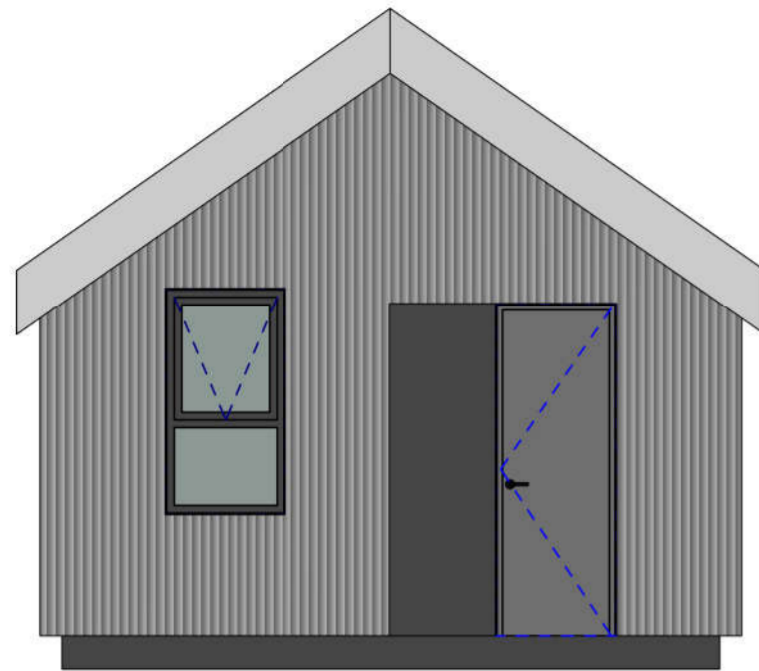

Útlit suður  
Mkv. 1:50

3D

Útlit norður  
Mkv. 1:50

Snið A  
Mkv. 1:50

Útlit vestur  
Mkv. 1:50

Útlit austur  
Mkv. 1:50

Útg. Dags. Skýring Br.af.

Verkheiti:  
**Stöðvarhús við Hól á Hvílfarströnd**

Heimilisfang:  
Hóll á Hvílfarströnd í Önuðarfirði

Verktegund:

Landnúmer: 141043 Staðgreinir: 212-6295

**Útlit, snið og 3D**

Hannað af: VH

Teiknað af: Author Mælikvarði: 1 : 50

Yfirfarið af: Checker Dagsetning: 13.05.2020