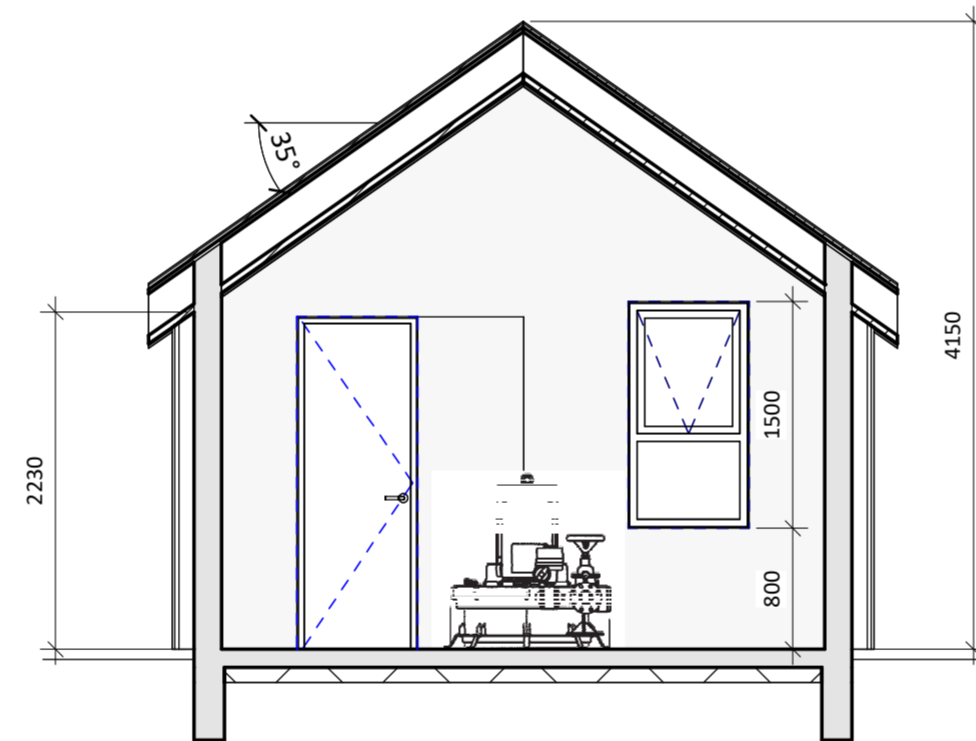

Útlit suður  
Mkv. 1:50

3D

Útlit norður  
Mkv. 1:50

Snið A  
Mkv. 1:50

Útlit vestur  
Mkv. 1:50

Útlit austur  
Mkv. 1:50

Útg. Dags. Skýring Br.af.

Verkheiti:  
**Stöðvarhús við Hól á Hvílfarströnd**

Heimilisfang:  
Hóll á Hvílfarströnd í Önuðarfirði

Verktegund:

Landnúmer: 141043 Staðgreinir: 212-6295

**Útlit, snið og 3D**

Hannað af: VH

Teiknað af: Author Mælikvarði: 1 : 50

Yfirfarið af: Checker Dagsetning: 13.05.2020