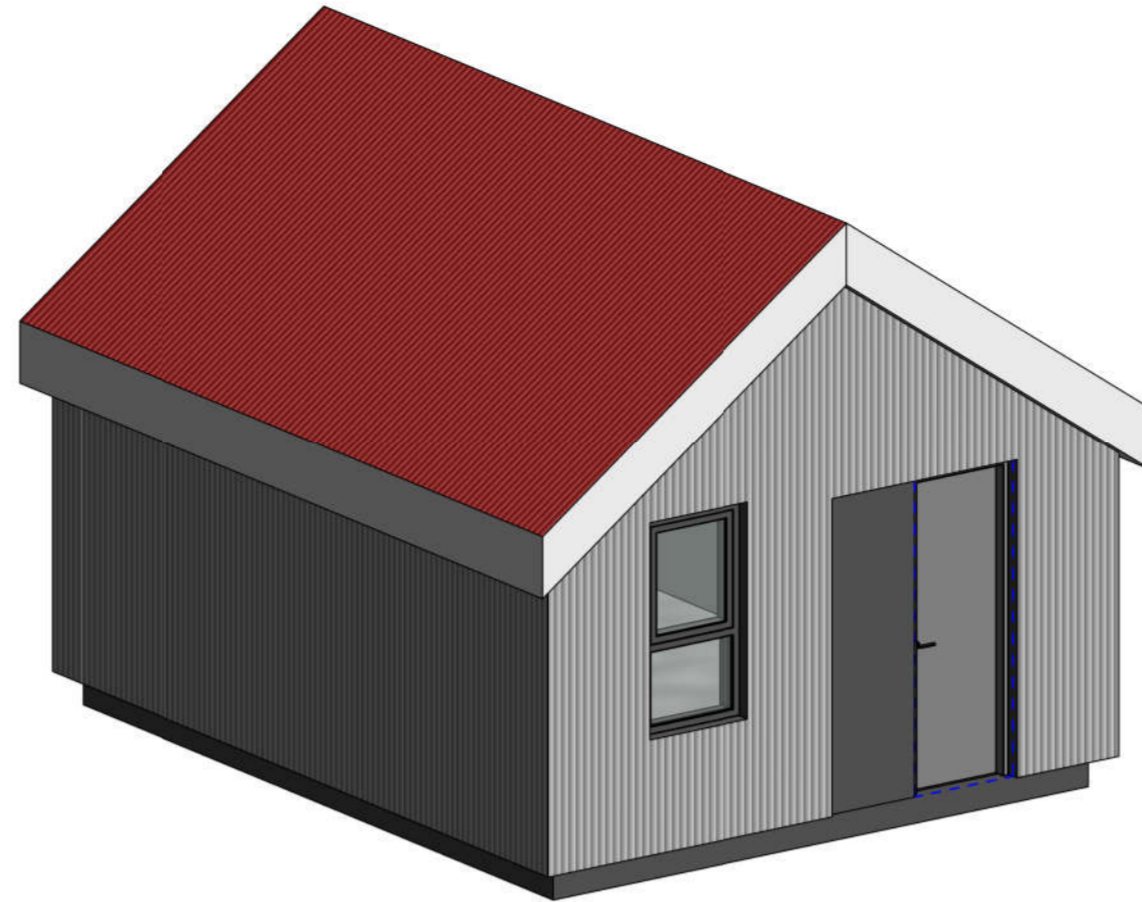

Útlit suður  
Mkv. 1:50

3D

Útlit norður  
Mkv. 1:50

Snið A  
Mkv. 1:50

Útlit vestur  
Mkv. 1:50

Útlit austur  
Mkv. 1:50

Útg. Dags. Skýring Br.af.

Verkheiti:  
**Stöðvarhús við Hól á Hvílfarströnd**

Heimilisfang:  
Hóll á Hvílfarströnd í Önuðarfirði

Verktegund:

Landnúmer: 141043 Staðgreinir: 212-6295

**Útlit, snið og 3D**

Hannað af: VH

Teiknað af: Author Mælikvarði: 1 : 50

Yfirfarið af: Checker Dagsetning: 13.05.2020