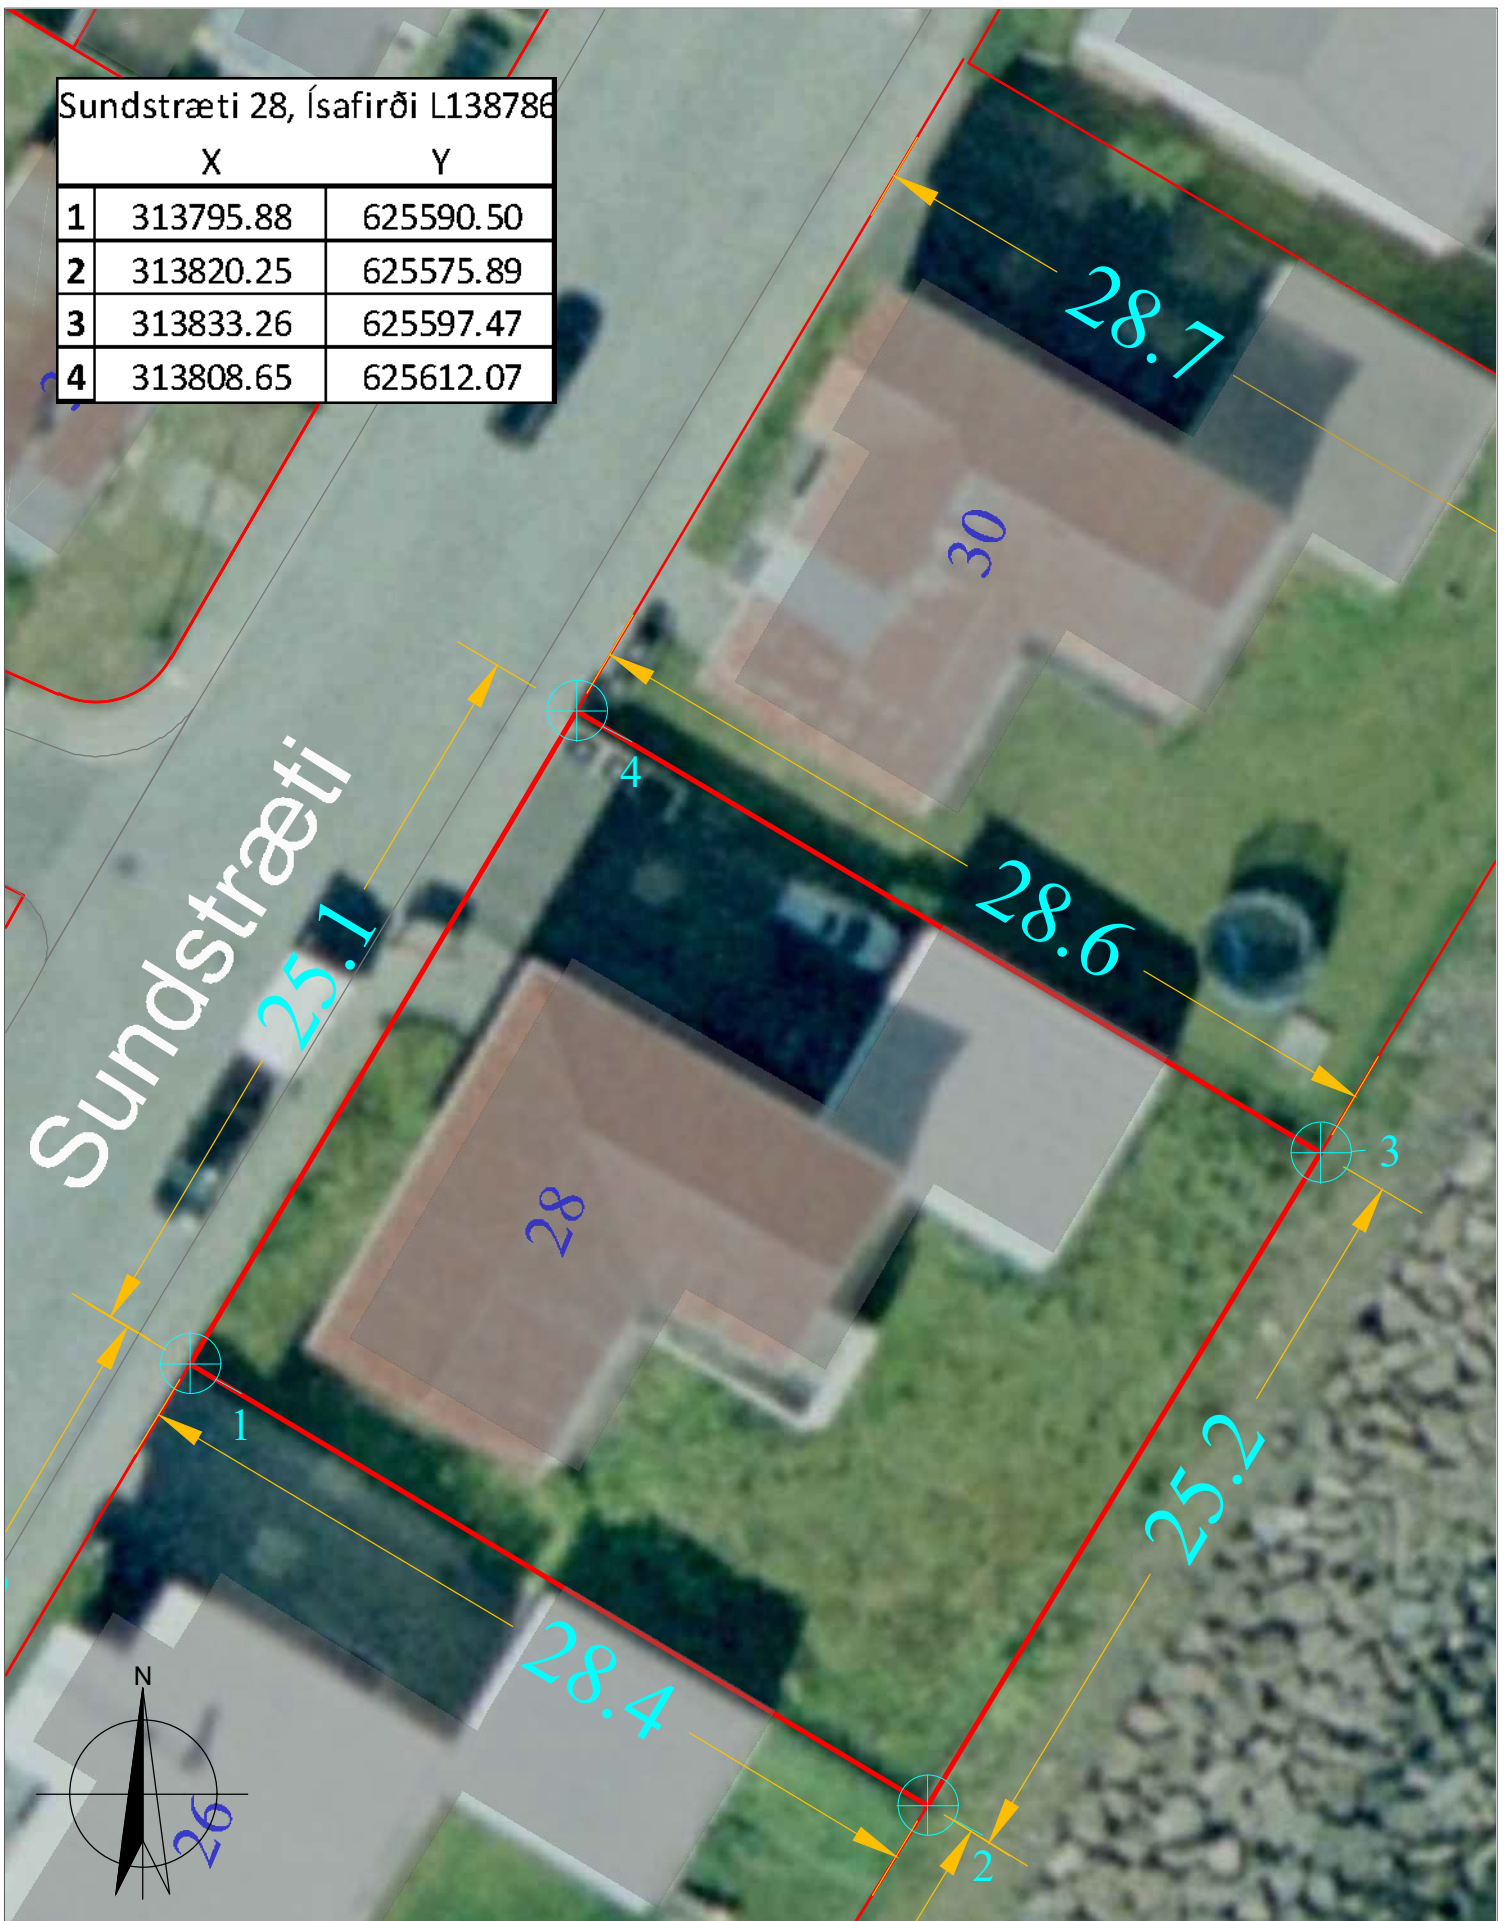

Sundstræti 28, Ísafirði L138786

	X	Y
1	313795.88	625590.50
2	313820.25	625575.89
3	313833.26	625597.47
4	313808.65	625612.07

Tæknideild
Hafnarstræti 1, 400 Ísafirði
Sími: 450 8000
email: bygg@isafjordur.is

Sundstræti 28, Ísafirði
Stærð lóðar: 716,4 fm
Landnr. 138786 Ísafjarðarbær

Mælikvarði: 1:250 (A4)
Dagsetning: 18.1.2023
Teikning uppfært:
Teiknað: HPM
Málsnúmer: 2022 11 0113