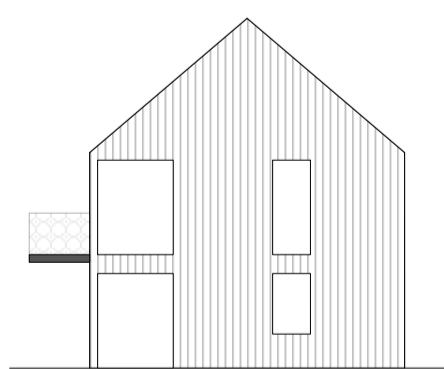

Teiknað: eó

Yfirferð: eó

GRUNNMYND 1.HÆÐAR  
m.kv. 1:100

GRUNNMYND 2.HÆÐAR  
m.kv. 1:100

Breyting:

norðurhlíð

austurhlíð

vesturhlíð