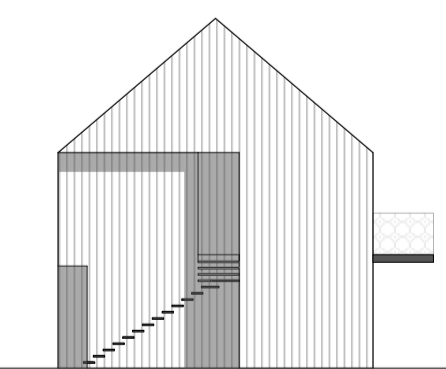

Teiknað: eó

Yfirferð: eó

GRUNNMYND 1.HÆÐAR  
m.kv. 1:100

GRUNNMYND 2.HÆÐAR  
m.kv. 1:100

Breyting:

norðurhlíð

austurhlíð

vesturhlíð