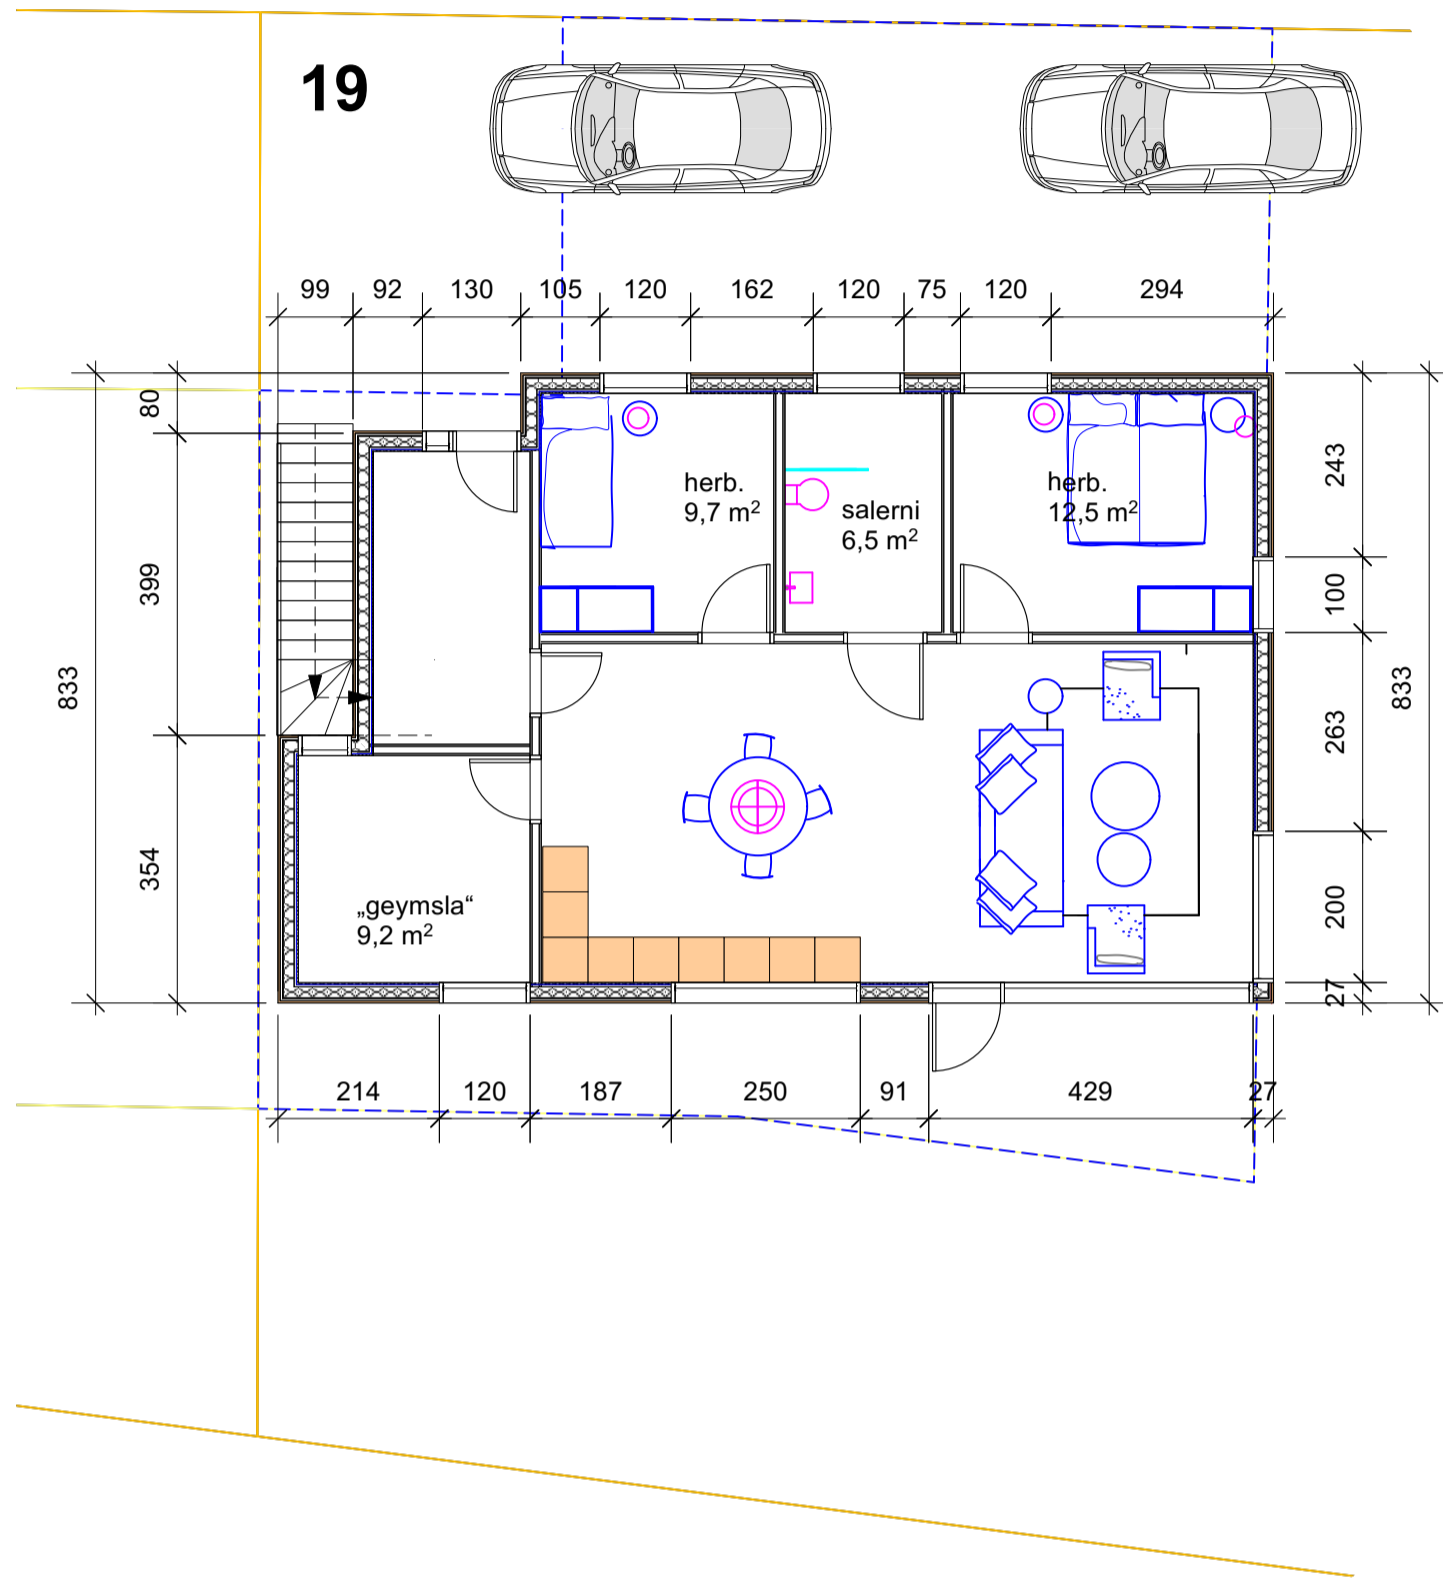

GRUNNMYND 1.HÆÐAR
m.kv. 1:100