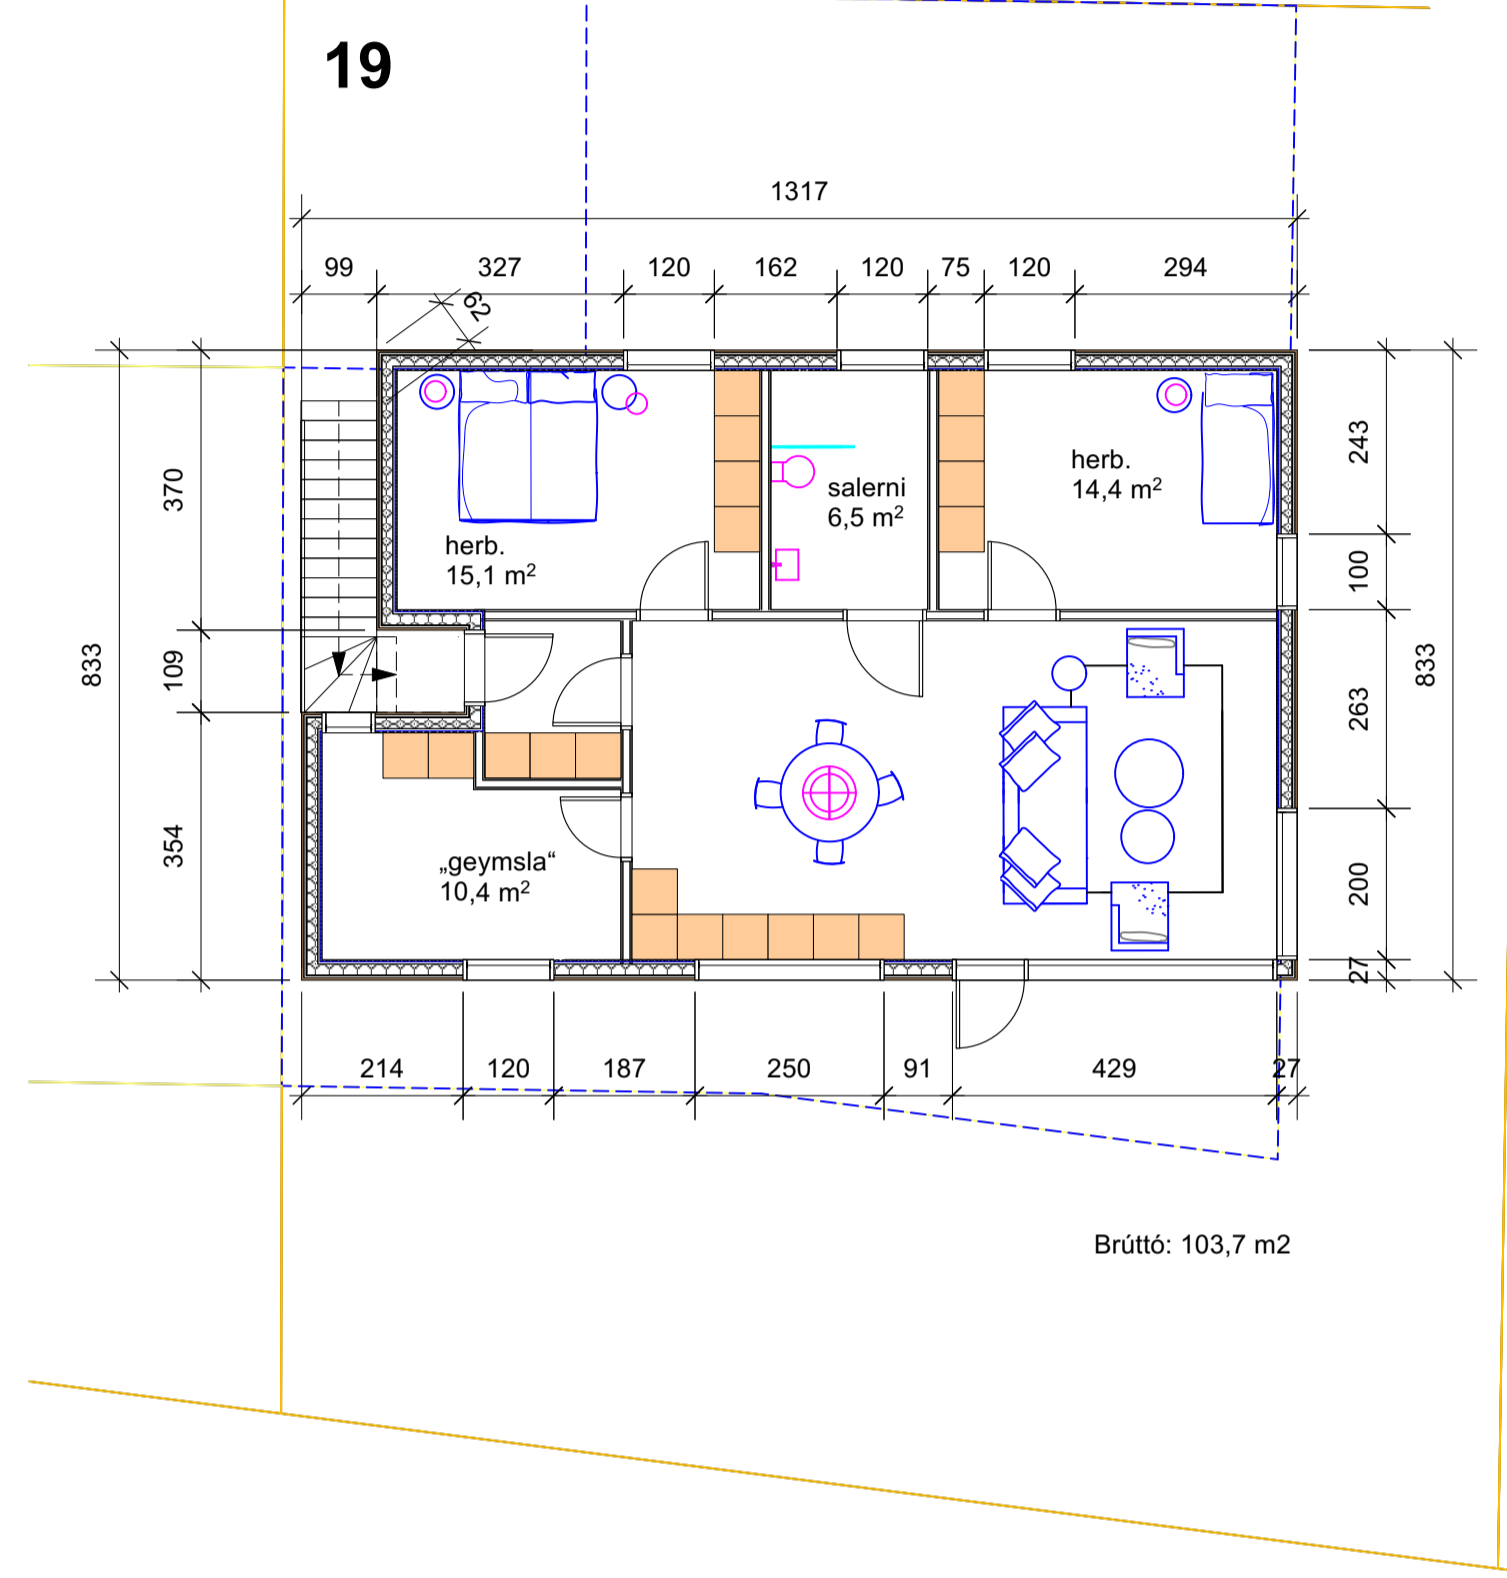

GRUNNMYND 2.HÆÐAR
m.kv. 1:100

Breyting:

Aðalteikning

Fastanúmer:
Landnúmer:

Parhús
Aðalgata 19
430 Suðureyri

Teikninganúmer: **A.01.02**

Grunnmyndir og útlit

Útgáfudagur: 05.01.2023

Mælikvarði: 1:100

Verknúmer:

Teiknað: eó

Yfirferð: eó