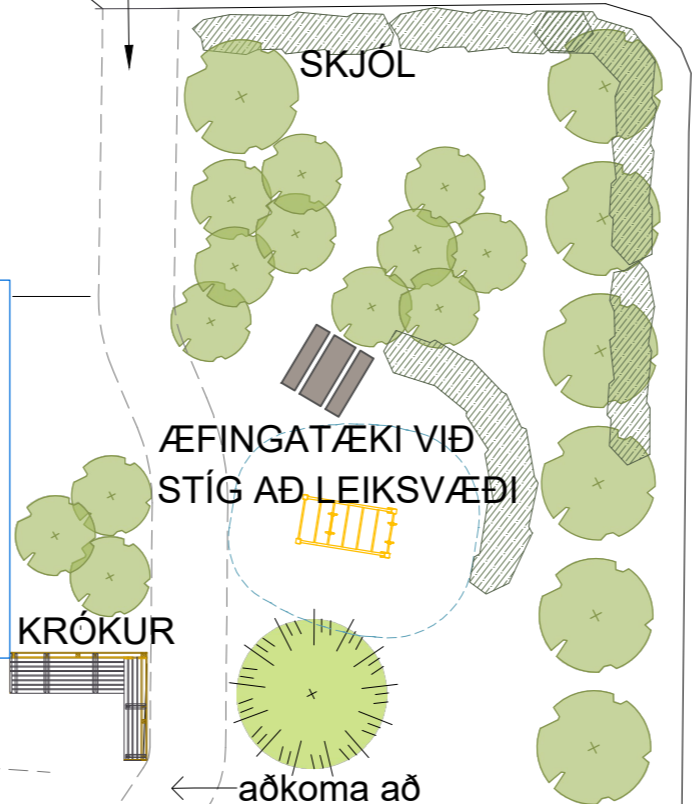

FRISBEE

STÍGUR ENDURGERÐUR

BÍLSKÚR

ÆFINGATÆKI VIÐ STÍG AÐ LEIKSVÆÐI

KRÓKUR

aðkoma að leiksvæði

RENNIBRAUT

RÓLA

FRISBEE

HENGIRÚM

aðkoma að leiksvæði

APARÓLA

sæti á gróðurgirðingu

KRÓKUR

SKJÓL

SKJÓL

SKJÓL

BEKKUR

RENNIBRAUT - BREIÐ

FRISBEE

RÓLA

BEKKUR

Gangstétt

gróðurgirðing utan um runna

SKJÓL

TÚNGATA

aðkoma að leiksvæði

SKJÓL

HENGIRÚM

SKJÓL

Frumstærð blaðs A2

1:200 0 1 2 3 4 5 10m