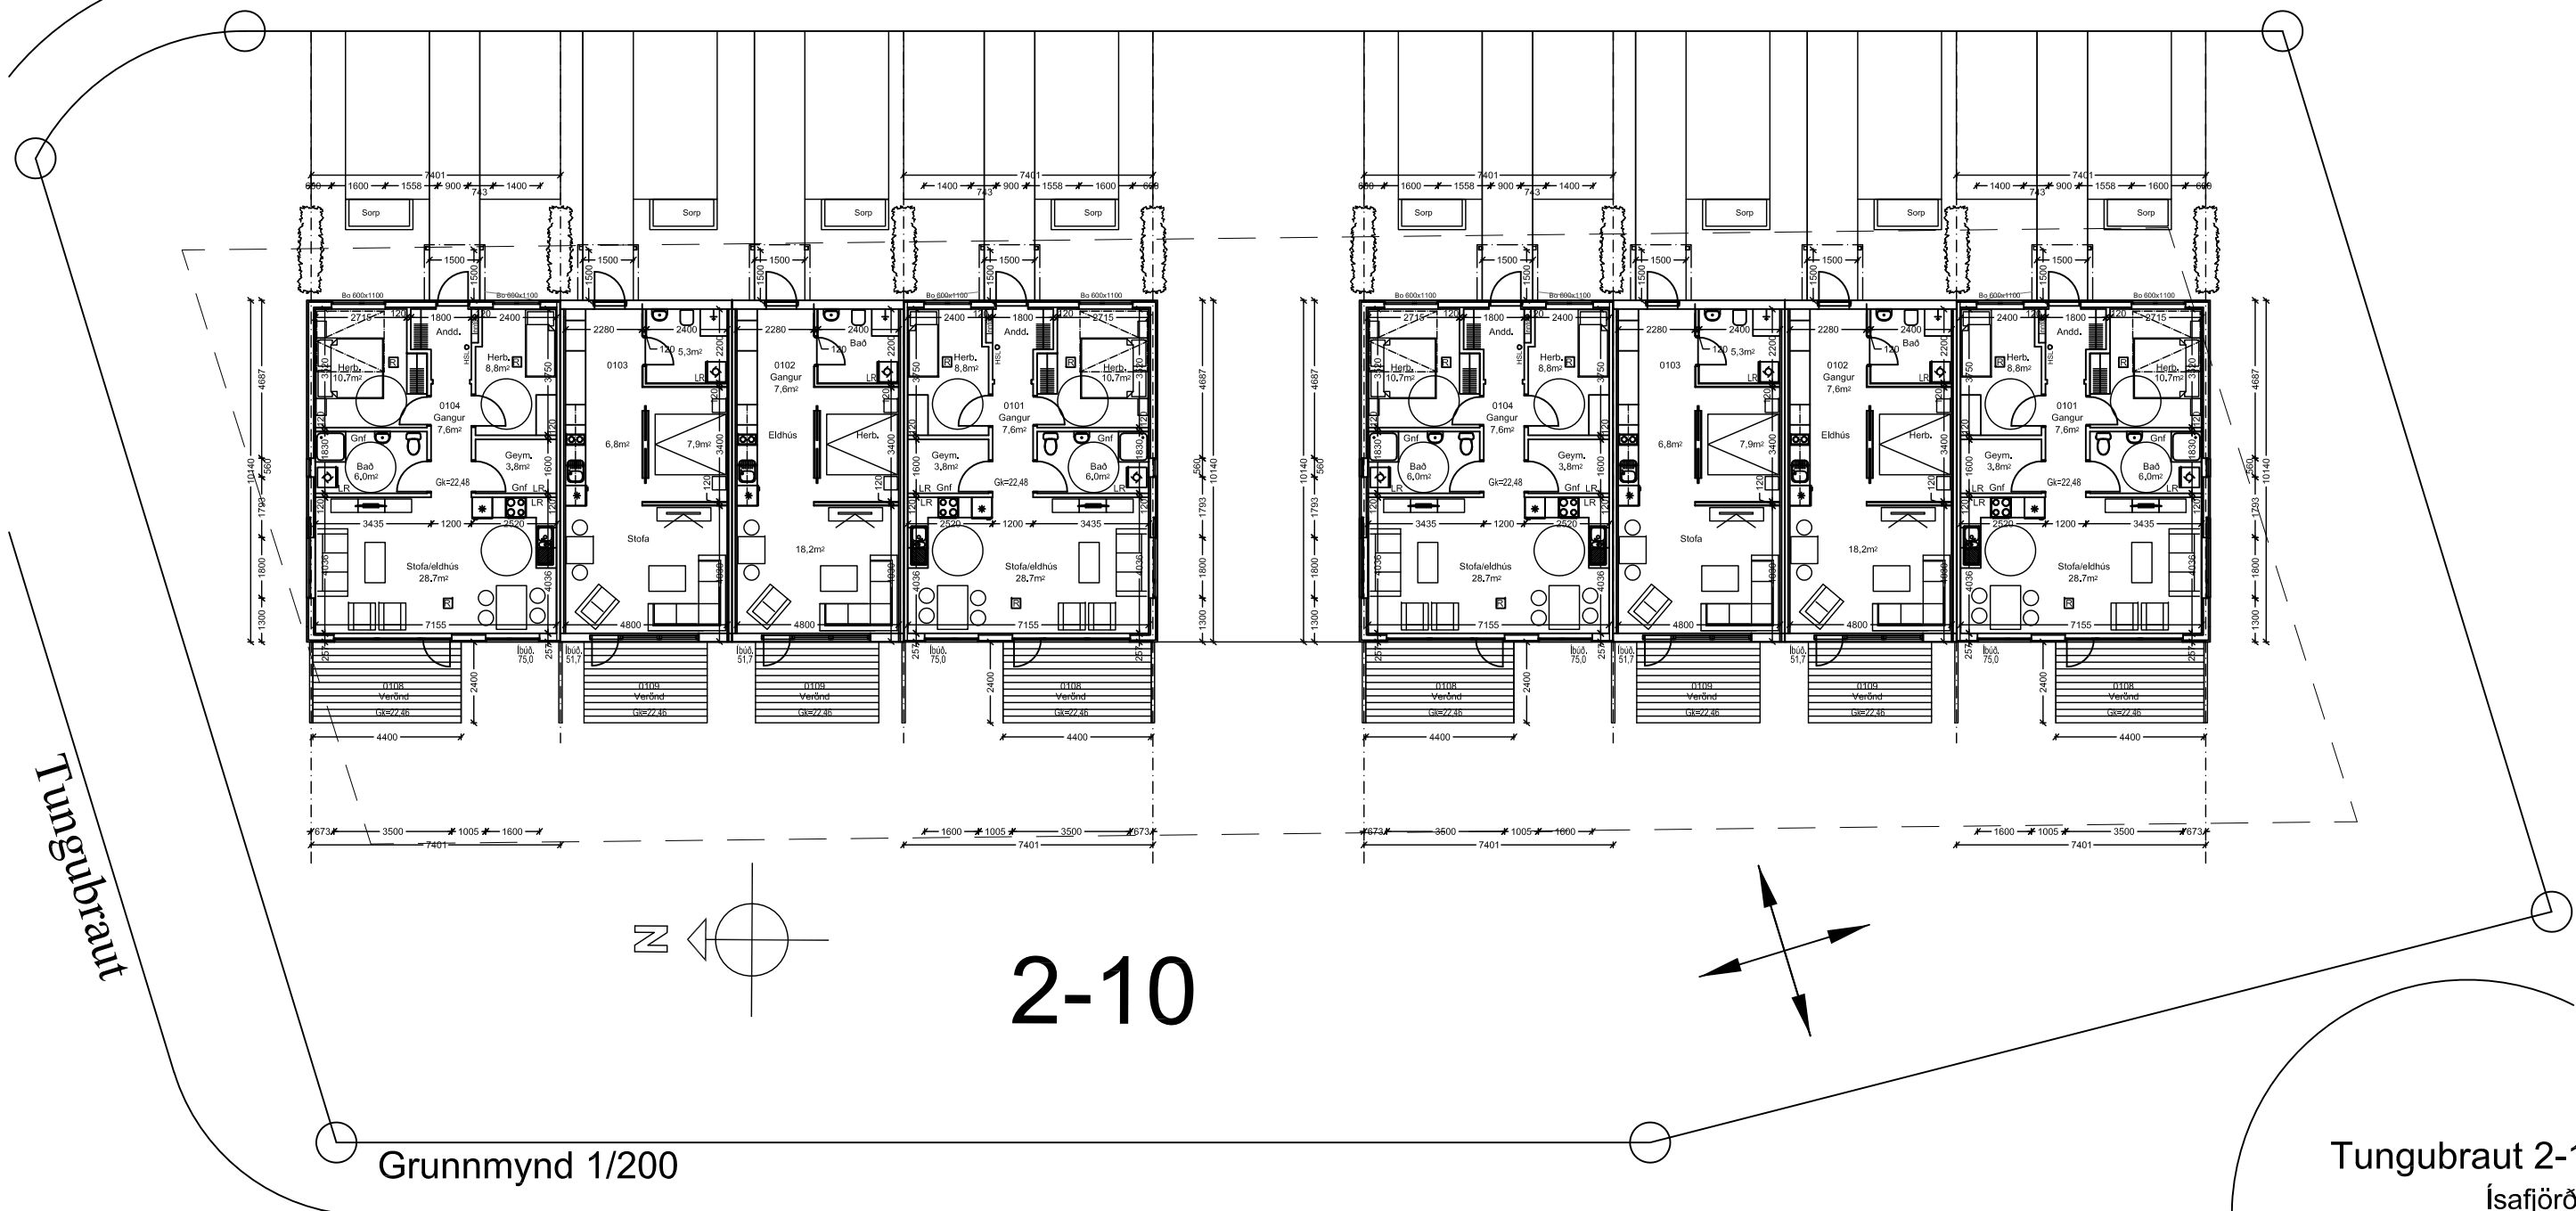

Tungubraut

Grunnmynd 1/200

Bræðratunga

Tungubraut 2-10
Ísafjörður
Grunnmynd
Yfirlitsmynd

Hannað / teiknað : ff
Mælikvarði : 1/200, 1/2000

Verknúmer : 1918
Dagsetning : 12.03.2020

Teikn.nr.

003