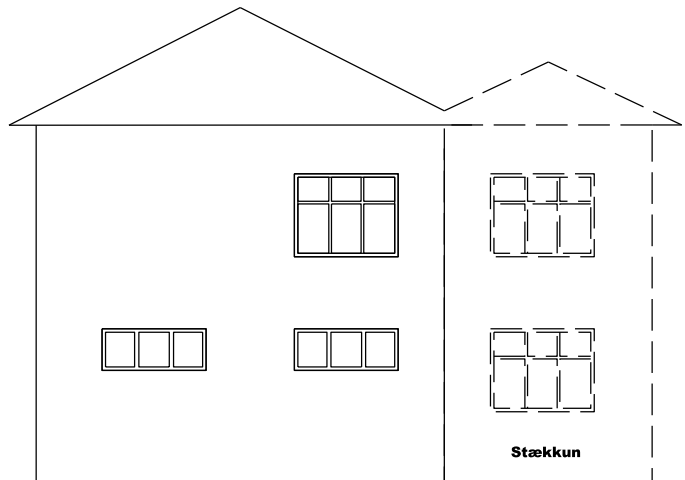

**Grunnmynd
2. hæð**

**Grunnmynd
1. hæð**

Útlit austur

Útlit norður

Loftmyndir ehf.	
Laugavegur 13, 101 Reykjavík. Sími: 540 2500	
Fyrirspurn til Ísafjarðarbæjar	
L138414	Teikning nr. 1
Hnífsdalsvegur 29	
Mælikvarði í A4: 1:500	
Unnið af: KAA nóvember 2022	
Útlit of grunnmyndir af fyrirhugaðri stækkun	