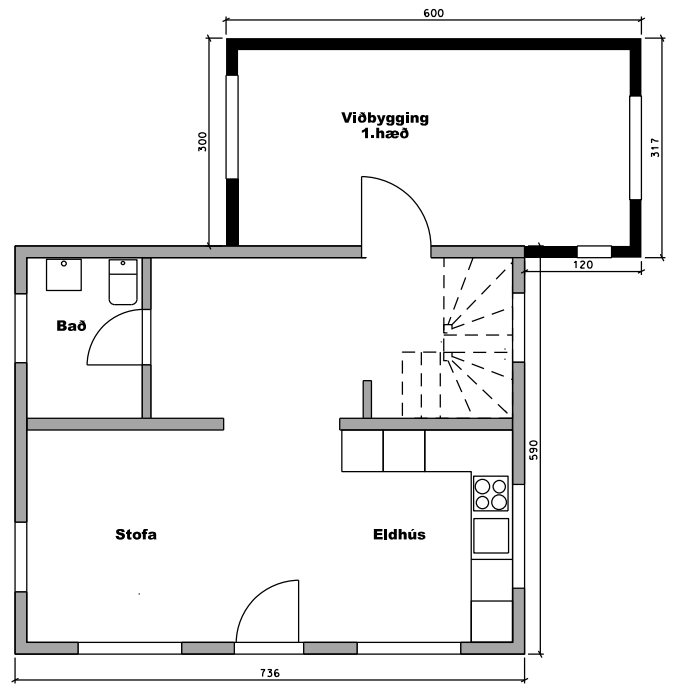

**Grunnmynd
2. hæð**

**Grunnmynd
1. hæð**

Útlit austur

Útlit norður

Loftmyndir ehf.	
Laugavegur 13, 101 Reykjavík. Sími: 540 2500	
Fyrirspurn til Ísafjarðarbæjar	
L138414	Teikning nr. 1
Hnífsdalsvegur 29	
Mælikvarði í A4: 1:500	
Unnið af: KAA nóvember 2022	
Útlit of grunnmyndir af fyrirhugaðri stækkun	