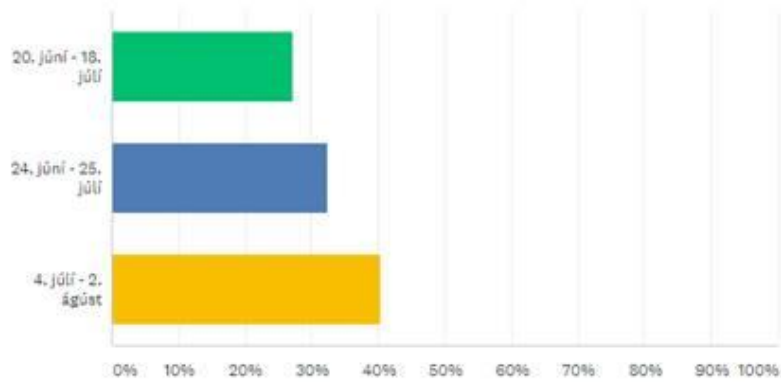

Q1

Customize

Save as ▾

Fyrri tímabil frá 2022

Answered: 114 Skipped: 0

ANSWER CHOICES	RESPONSES
▼ 20. júní - 18. júlí	27.19% 31
▼ 24. júní - 25. júlí	32.46% 37
▼ 4. júlí - 2. ágúst	40.35% 46
TOTAL	114

Q2

 [Customize](#) [Save as](#) 

Seinna tímabil frá 2023

Answered: 113 Skipped: 1

ANSWER CHOICES	RESPONSES
▼ 3. júlí - 1. ágúst	25.66% 29
▼ 10. júlí - 8. ágúst	34.51% 39
▼ 17. júlí - 14. ágúst	39.82% 45
TOTAL	113