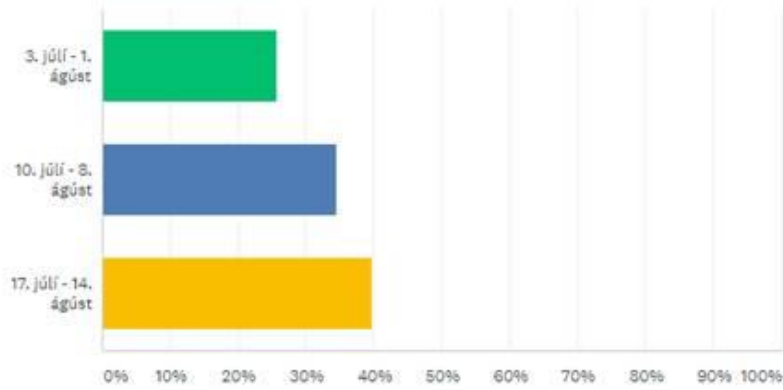

Q1

Customize

Save as ▾

Fyrri tímabil frá 2022

Answered: 114 Skipped: 0

ANSWER CHOICES	RESPONSES
▼ 20. júní - 18. júlí	27.19% 31
▼ 24. júní - 25. júlí	32.46% 37
▼ 4. júlí - 2. ágúst	40.35% 46
TOTAL	114

Q2

 [Customize](#) [Save as](#) 

Seinna tímabil frá 2023

Answered: 113 Skipped: 1

ANSWER CHOICES	RESPONSES
▼ 3. júlí - 1. ágúst	25.66% 29
▼ 10. júlí - 8. ágúst	34.51% 39
▼ 17. júlí - 14. ágúst	39.82% 45
TOTAL	113