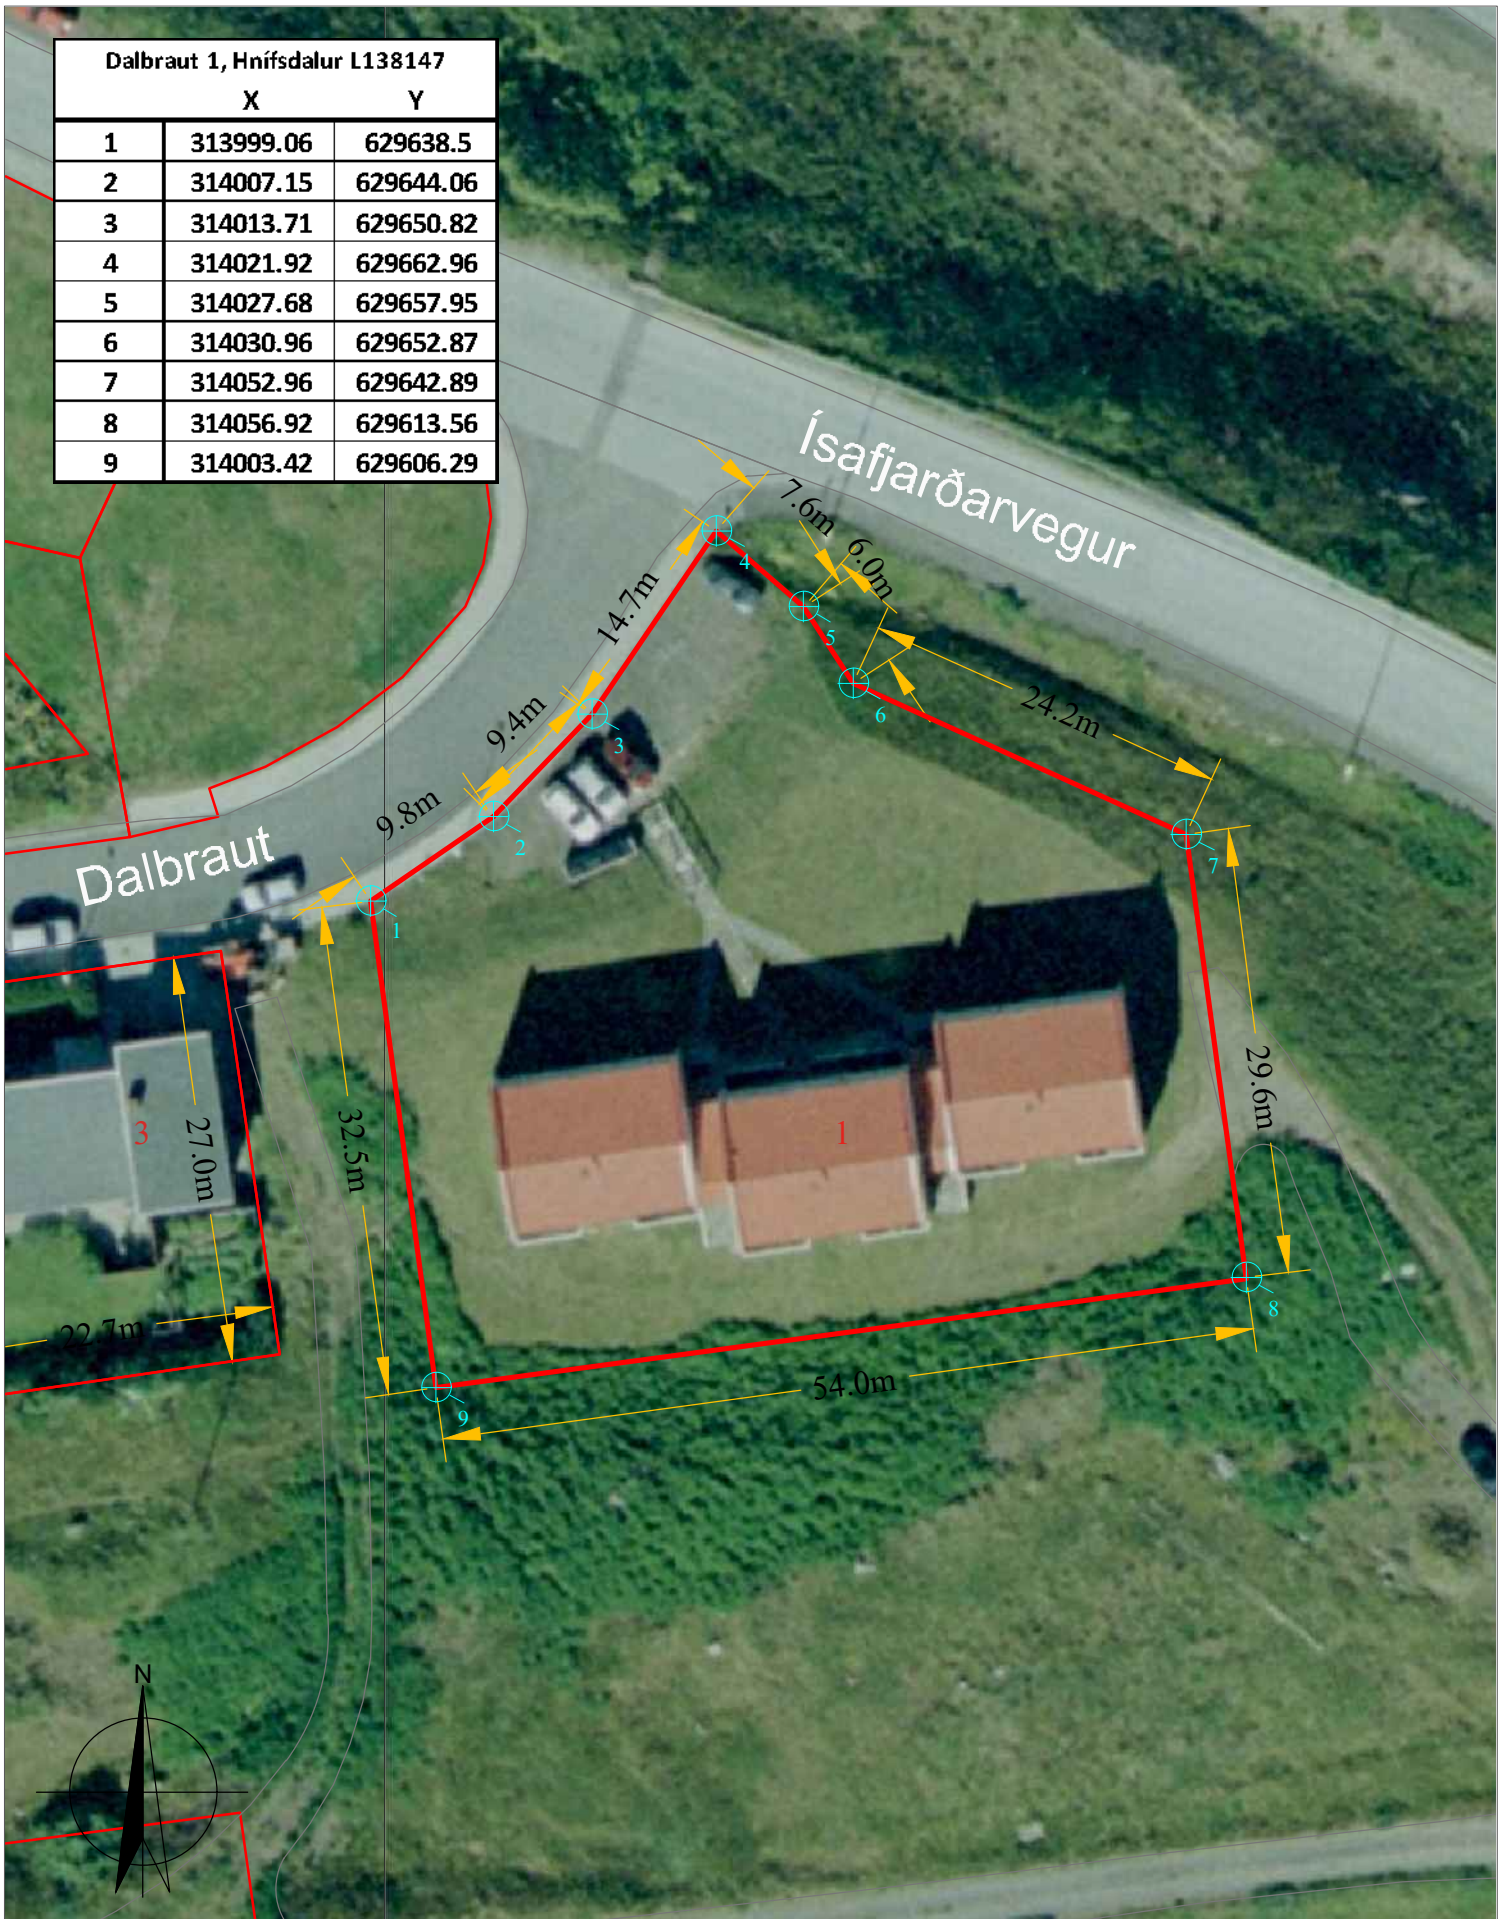

Dalbraut 1, Hnífsdalur L138147		
	X	Y
1	313999.06	629638.5
2	314007.15	629644.06
3	314013.71	629650.82
4	314021.92	629662.96
5	314027.68	629657.95
6	314030.96	629652.87
7	314052.96	629642.89
8	314056.92	629613.56
9	314003.42	629606.29

Tæknideild

Dalbraut 1, Hnífsdal
Stærð lóðar: 2.179,7 fm
Landnr. 138147 Ísafjarðarbær

Mælikvarði: 1:1000 (A4)

Dagsetning: 11.1. 2023

Teikning uppfært:

Teiknað: HPM

Málsnúmer: 2023 01 0081