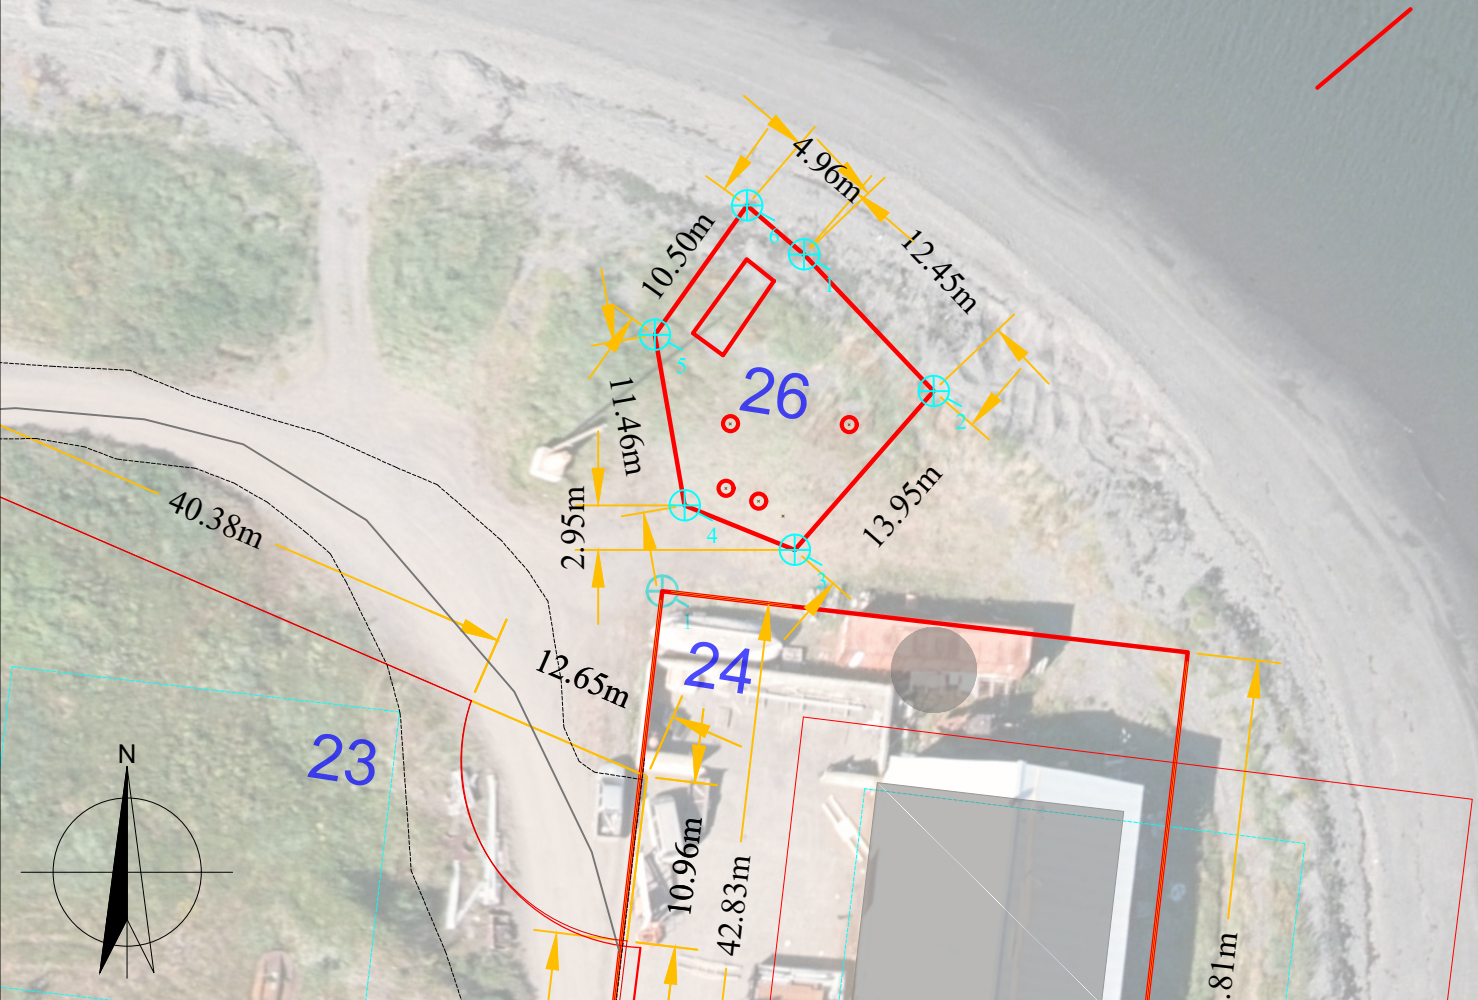

Hafnarstræti 26, 470. L238506		
	X	Y
1	295333.76	605561.41
2	295342.33	605552.37
3	295333.16	605541.86
4	295325.86	605544.81
5	295323.89	605556.10
6	295330.00	605564.64

Tæknideild
Hafnarstræti 1, 400 Ísafirði
Sími: 450 8000
email: bygg@isafjordur.is

Hafnarstræti 26, Þingeyri
Landnúmer: 238506
Stærð lóðar: 245,50 fm

Mælikvarði: 1:500 (A4)
Dagsetning: 4.12. 2024
Teikning uppfært:
Teiknað: HPM
Málsnúmer: 2024 05 0044