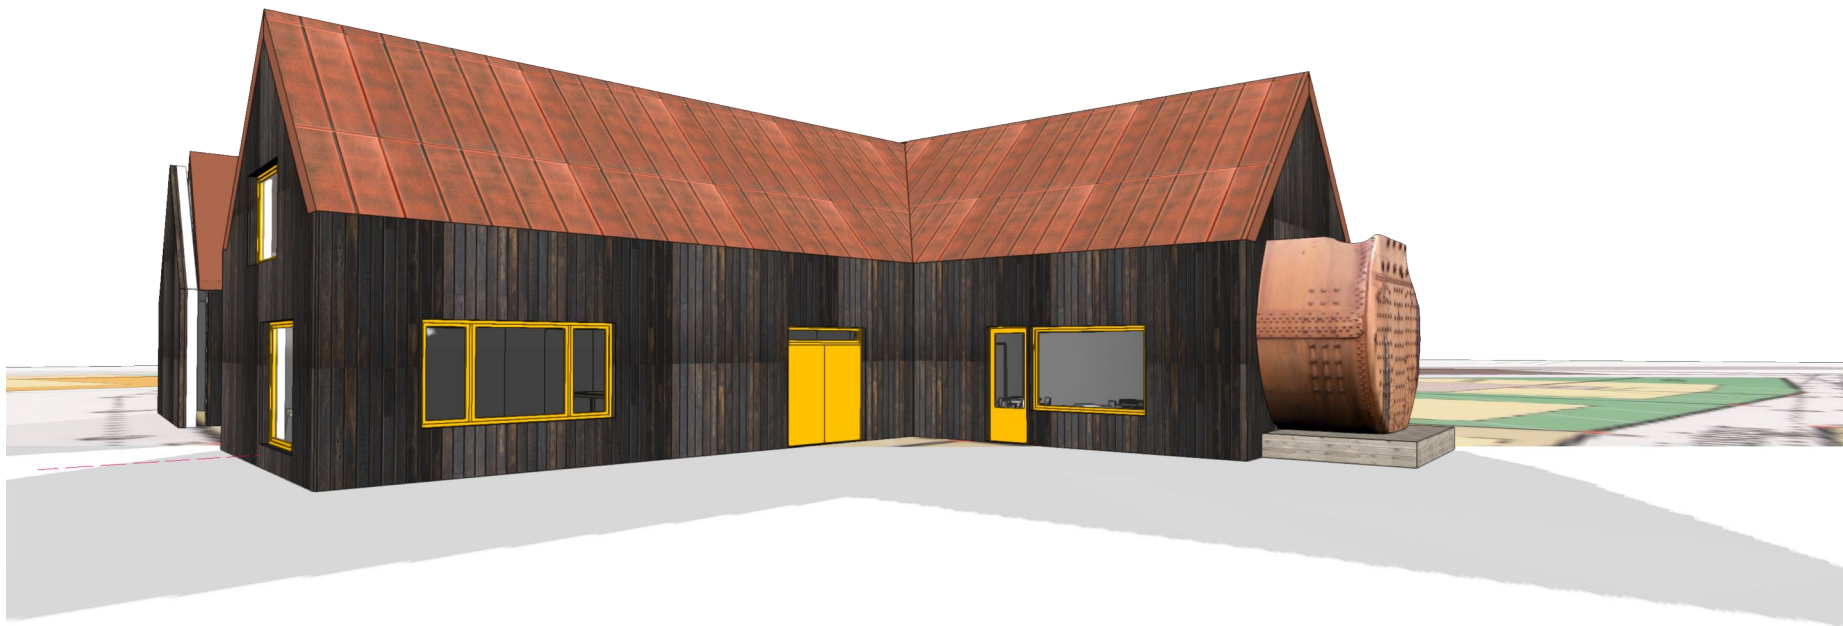

GINHÚS

STEFNISGATA 6 & 8
SMIÐJUSTÍGUR 2

19
07
23

KOA
ARKITEKTAR.ehf
kt.: 605422-0660
sími: 844 1660