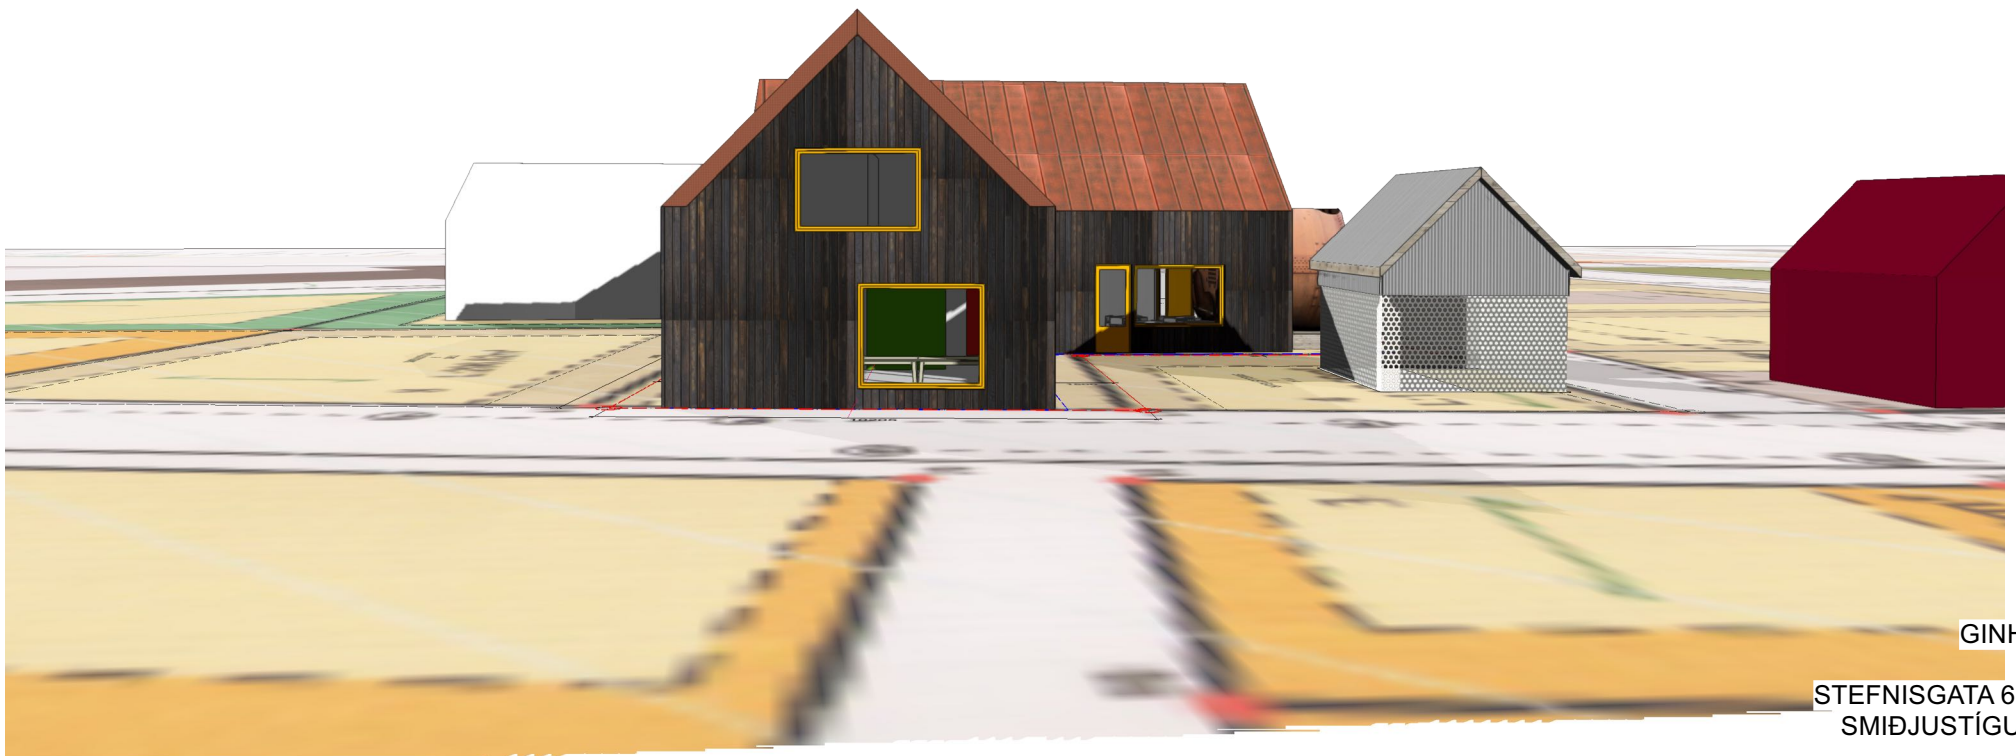

GINHÚS

STEFNISGATA 6 & 8
SMÍÐJUSTÍGUR 2

19
07
23

KOA
ARKITEKTAR.ehf
kt.: 605422-0660
sími: 844 1660

GINHÚS

STEFNISGATA 6 & 8
SMÍÐJUSTÍGUR 2

19
07
23

KOA
ARKITEKTAR.ehf
kt.: 605422-0660
sími: 844 1660

GINHÚS

STEFNISGATA 6 & 8
SMIÐJUSTÍGUR 2

19
07
23

KOA
ARKITEKTAR.ehf
kt.: 605422-0660
sími: 844 1660

GINHÚS

STEFNISGATA 6 & 8
SMIÐJUSTÍGUR 2

19
07
23

KOA
ARKITEKTAR.ehf
kt.: 605422-0660
sími: 844 1660