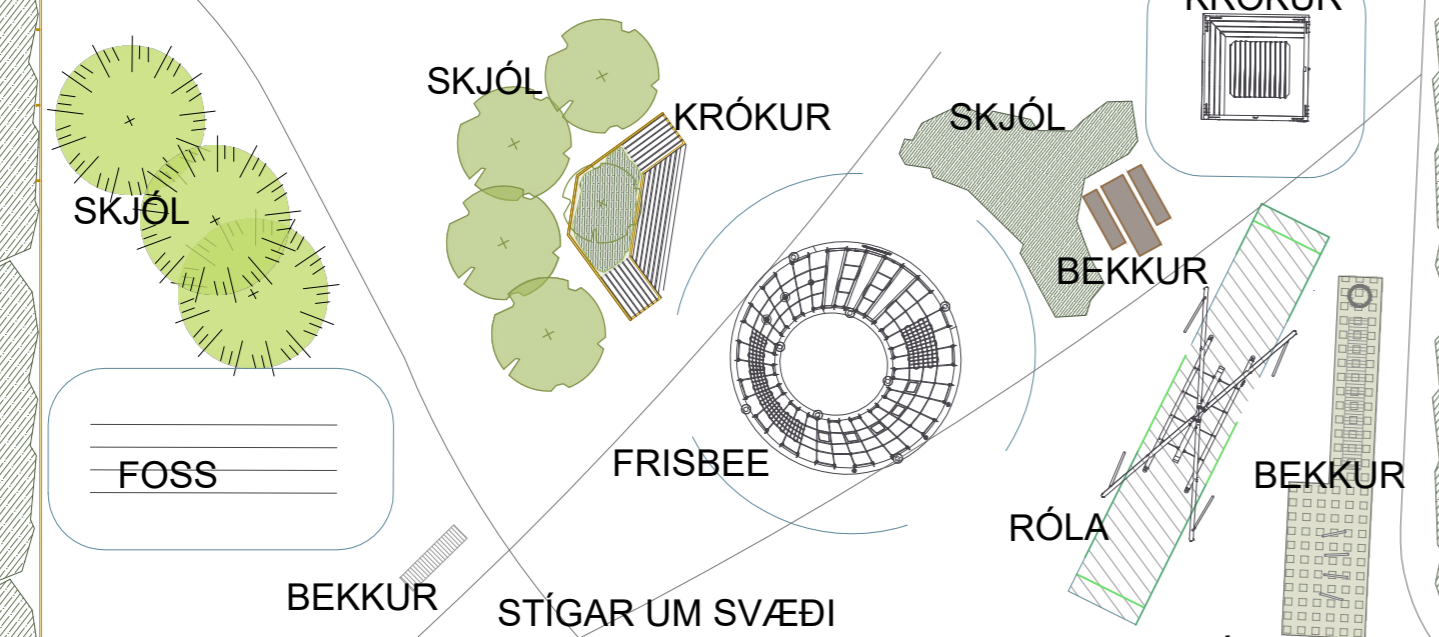

FRISBEE

STÍGUR/ELDRI HELLULÖGN

WATERFALLS

RÓLA

FRISBEE

DÆMI UM BEKK - STAFLI

HJÓLASTÆÐI

DÆMI UM KRÓK - AUKABÚNAÐUR SÝNILEGUR HÉR

BÍLSKÚR

KRÓKUR

STÍGUR AÐ SVÆÐI

BEKKUR - STAFLI

SAFNAHÚS

HENGIRÚM

SKJÓL

TÚNGATA

Frumstærð blaðs A2

		www.verkis.is - sími: 422 8000				sími: 450 8000	
SAMPYKKT:				EYRIN Á ÍSAFIRÐI			
				GAMLI - GÆSLÓ			
				Hönnun lóðar			
				Leiksvæði - unglingar			
				Grunnmynd			
A 2022-12-02 DRÖG		ÁKA ÁKA		VERKFANG 18174 TEIKNING		C43.00X 1	
ÚTG DAGS		SKÝRINGAR		TEIK HANN RÝNT SAMP			