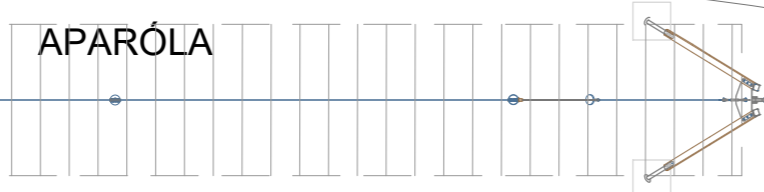

FRISBEE

STÍGUR/ELDRI HELLULÖGN

WATERFALLS

RÓLA

FRISBEE

DÆMI UM BEKK - STAFLI

HJÓLASTÆÐI

DÆMI UM KRÓK - AUKABÚNAÐUR SÝNILEGUR HÉR

BÍLSKÚR

KRÓKUR

STÍGUR AÐ SVÆÐI

BEKKUR - STAFLI

SAFNAHÚS

HENGIRÚM

SKJÓL

TÚNGATA