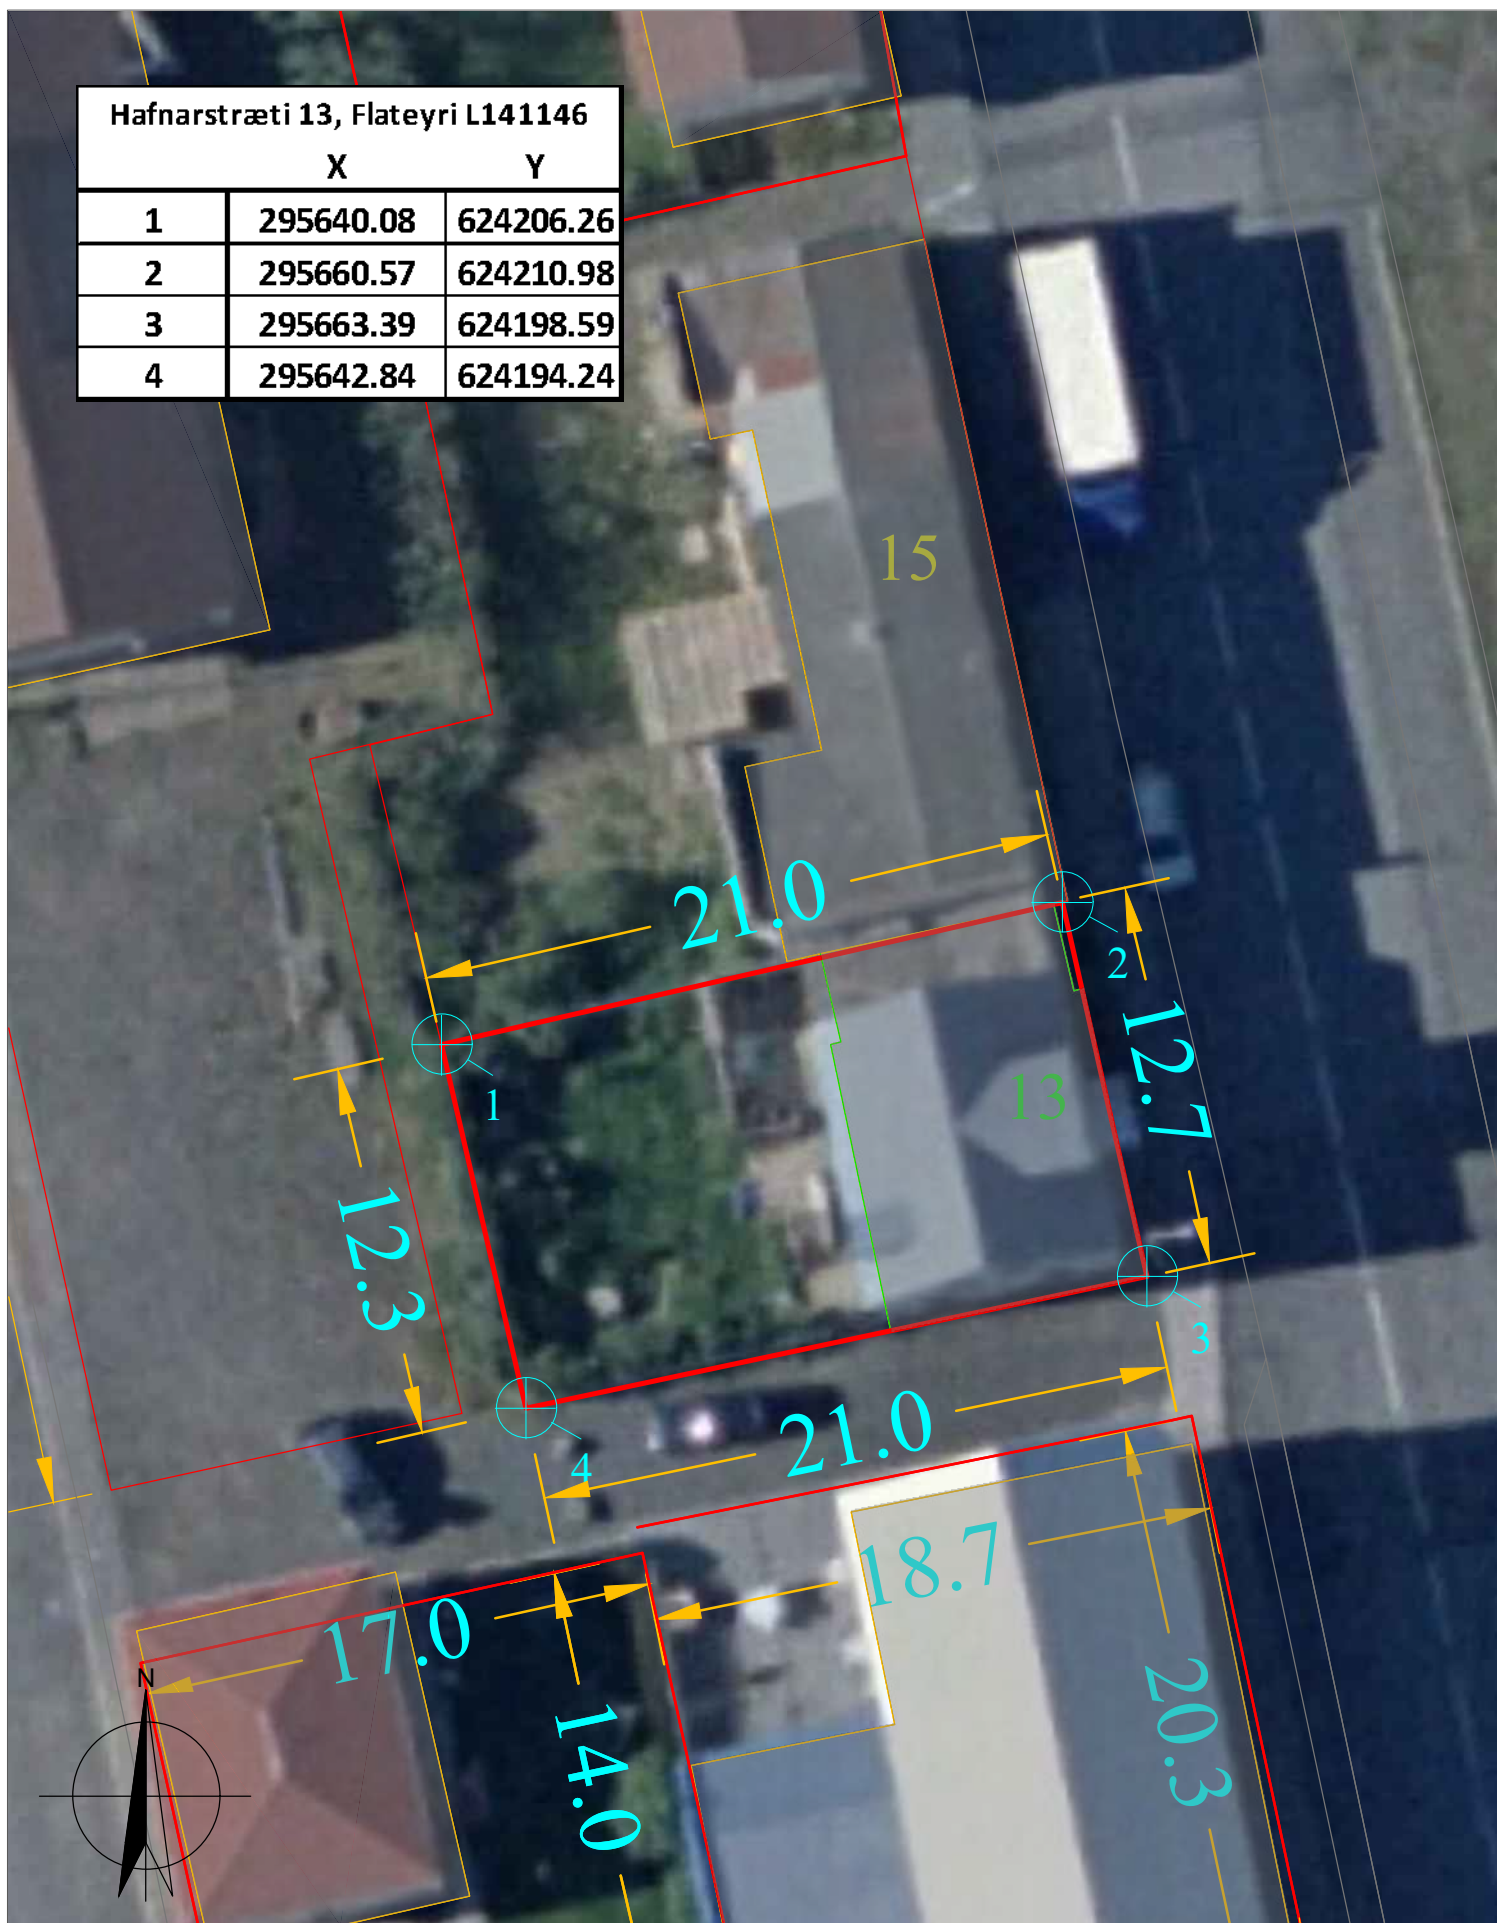

Hafnarstræti 13, Flateyri L141146

X Y

1	295640.08	624206.26
2	295660.57	624210.98
3	295663.39	624198.59
4	295642.84	624194.24

Tæknideild

Hafnarstræti 13, Flateyri

Stærð lóðar: 263,0 fm

Landnr. 141146 Ísafjarðarbær

Mælikvarði: 1:250 (A4)

Dagsetning: 28.11.2022

Teikning uppfært:

Teiknað: HPM

Málsnúmer: 2022 06 0145