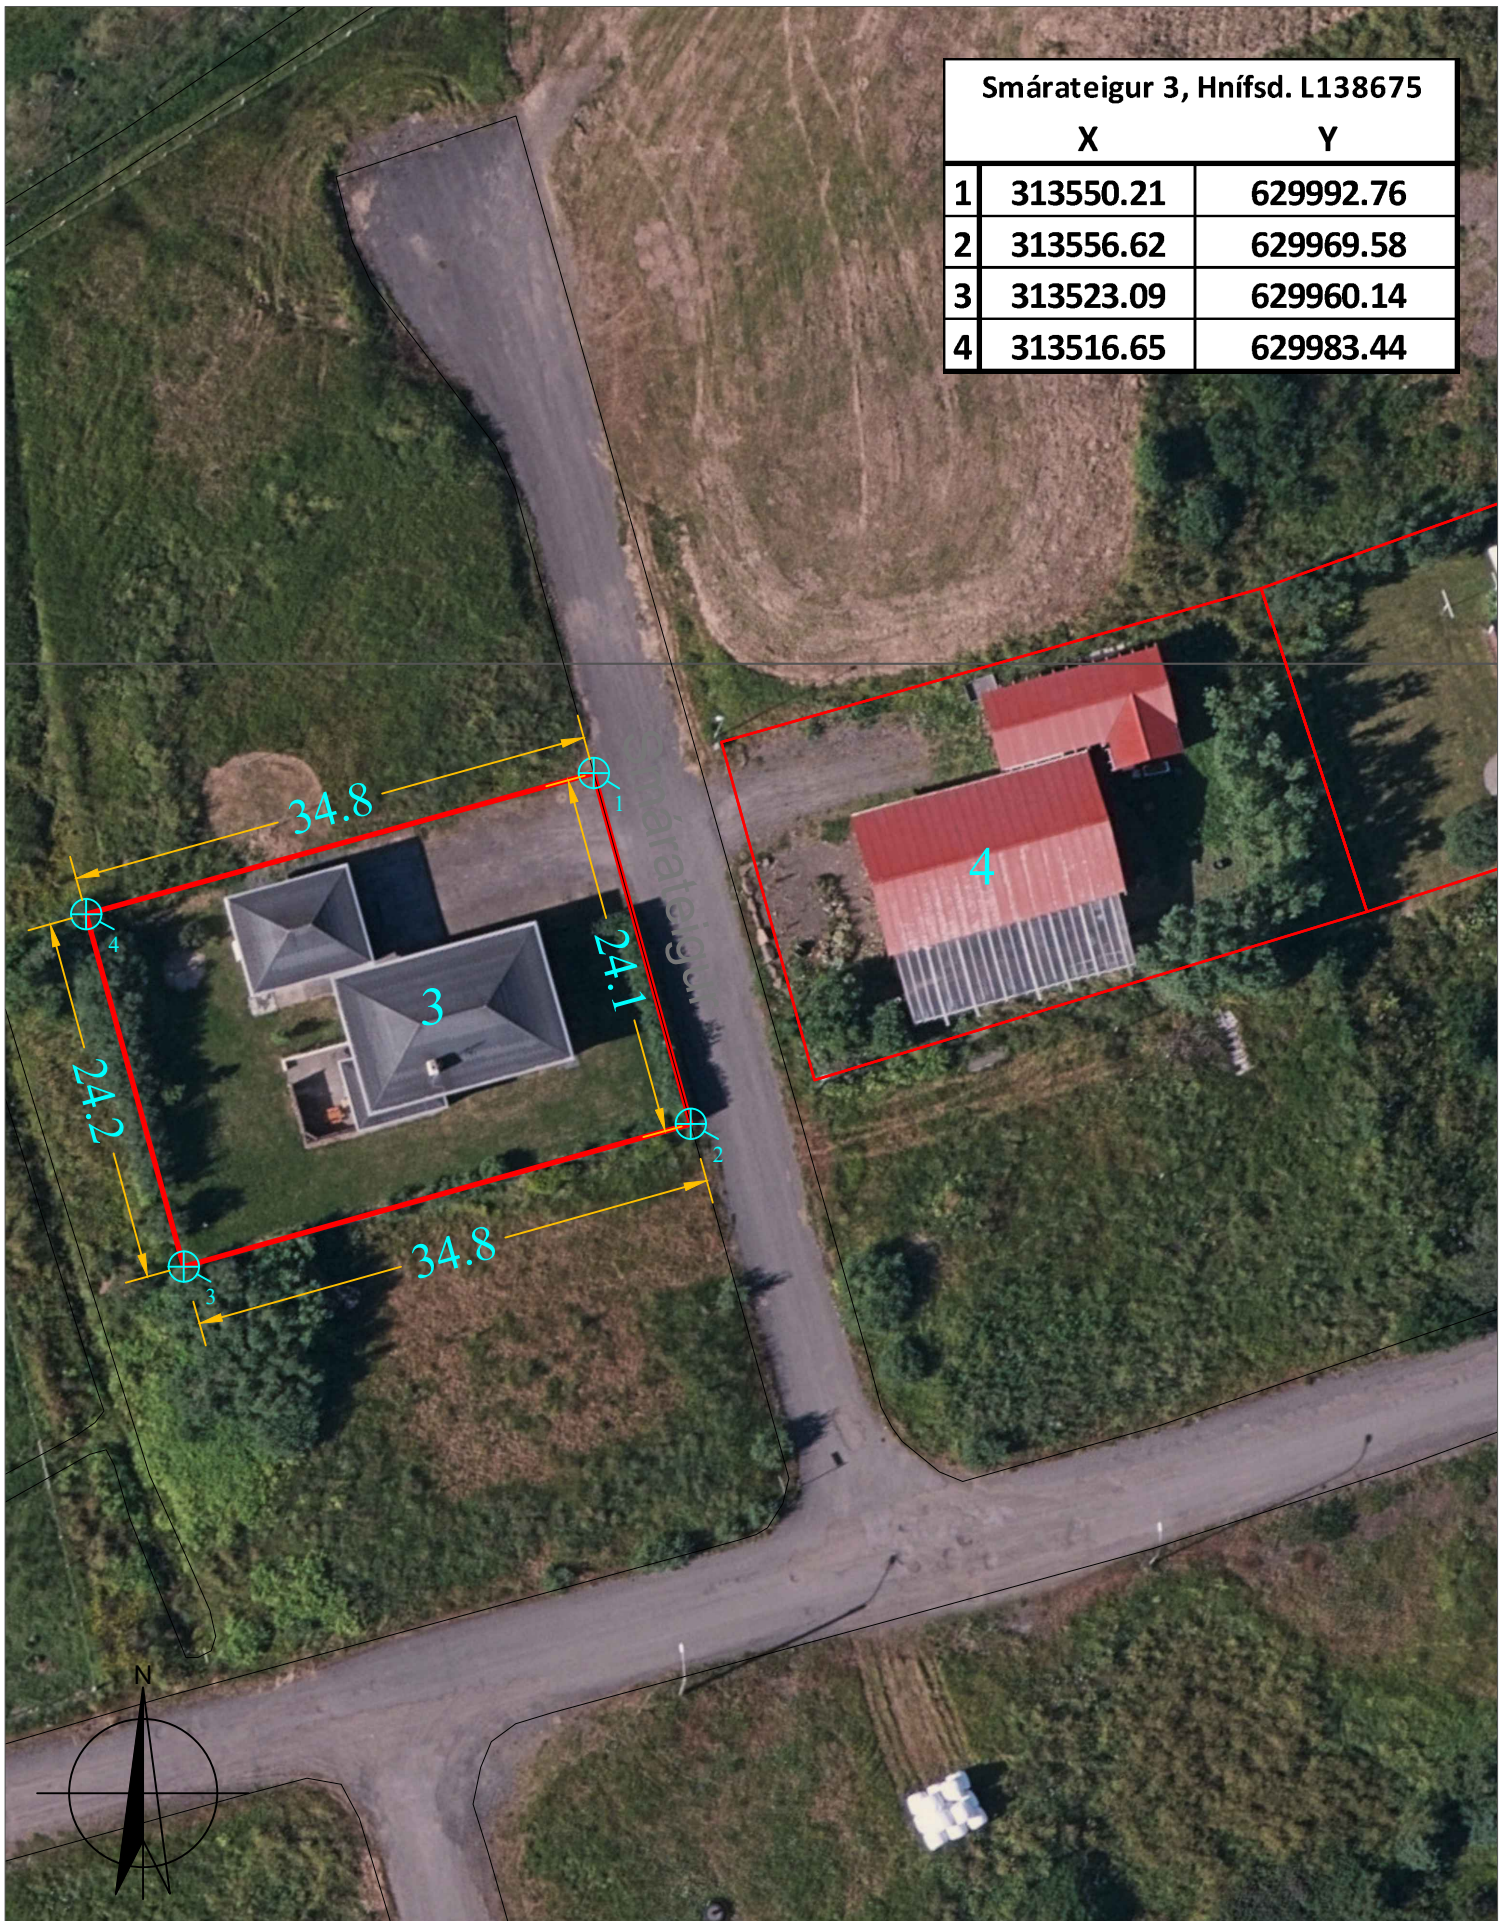

Smárateigur 3, Hnífsd. L138675

	X	Y
1	313550.21	629992.76
2	313556.62	629969.58
3	313523.09	629960.14
4	313516.65	629983.44

Tæknideild
Hafnarstræti 1, 400 Ísafirði
Sími: 450 8000
email: bygg@isafjordur.is

Smárateigur 3, Hnífsdal
Stærð lóðar: 840,0 fm
Landnr. 138675 Ísafjarðarbær

Mælikvarði: 1:500 (A4)
Dagsetning: 22.10.2024
Teikning uppfært:
Teiknað: HPM
Málsnúmer: 2024 10 0084