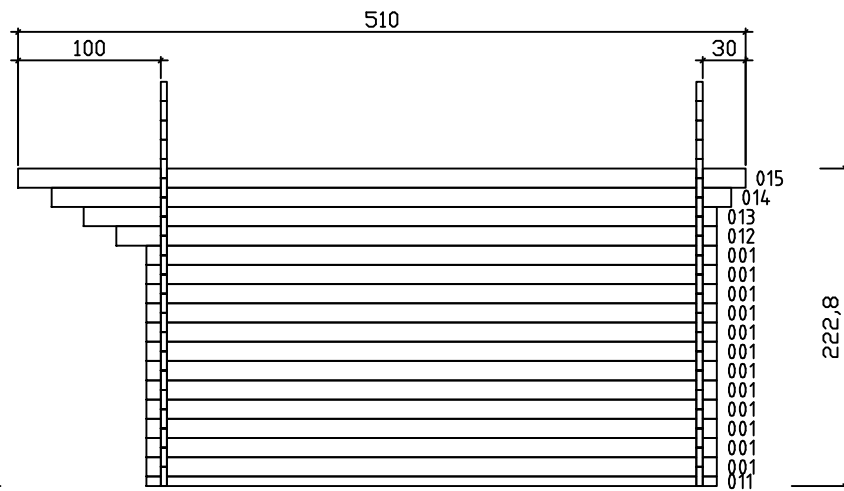

Kood	Sky 14 - 44mm	Leht
Joonis		Mootkava 1:50
Materjal	4,5 x 13,5	Kuup. 07.05.2021
Joonestas	File	Elga 15,3m2 Meie

wall B ↗

wall A ↗

Kood	Elga 15,3m <sup>2</sup>	Leht	2
Joonis	wall A	Mootkava	1:50
Materjal	4,4x13,5	Kuup.	07.05.2021
Joonestas	File Elga 15,3m <sup>2</sup> Meie		

Kood	Elga 15,3m2	Leht	4
Joonis	wall 1	Mootkava	1:50
Materjal	4,4x13,5	Kuup.	07.05.2021
Joonestas	File Elga 15,3m2 Meie		