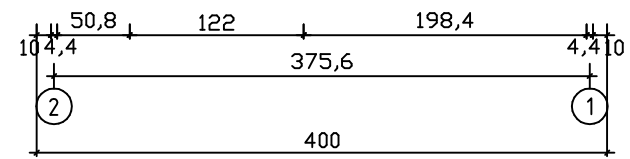

Kood	Sky 14 - 44mm	Leht
Joonis		Mootkava 1:50
Materjal	4,5 x 13,5	Kuup. 07.05.2021
Joonestas	File	Elga 15,3m2 Meie

wall B ↗

wall A ↗

Kood	Elga 15,3m <sup>2</sup>	Leht	2
Joonis	wall A	Mootkava	1:50
Materjal	4,4x13,5	Kuup.	07.05.2021
Joonestas	File Elga 15,3m <sup>2</sup> Meie		

Kood	Elga 15,3m2	Leht	4
Joonis	wall 1	Mootkava	1:50
Materjal	4,4x13,5	Kuup.	07.05.2021
Joonestas	File Elga 15,3m2 Meie		