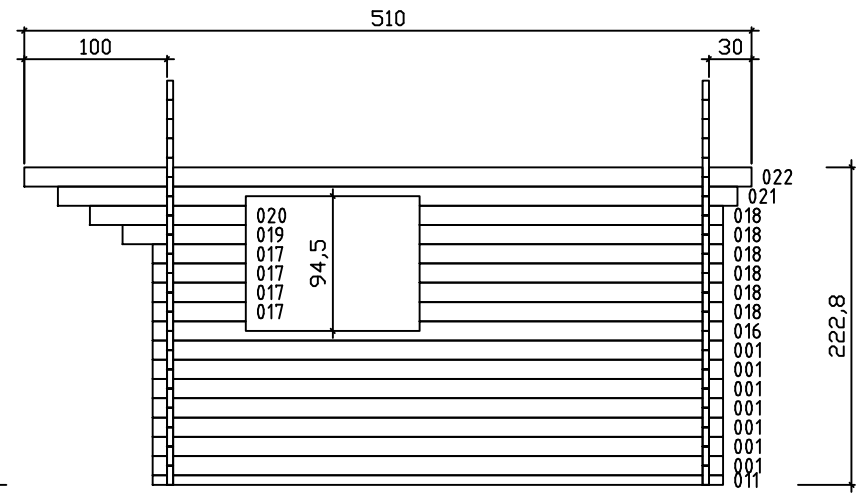

Kood	Sky 14 - 44mm	Leht
Joonis		Mootkava 1:50
Materjal	4,5 x 13,5	Kuup. 07.05.2021
Joonestas	File	Elga 15,3m2 Meie

wall B ↗

wall A ↗

Kood	Elga 15,3m <sup>2</sup>	Leht	2
Joonis	wall A	Mootkava	1:50
Materjal	4,4x13,5	Kuup.	07.05.2021
Joonestas	File Elga 15,3m <sup>2</sup> Meie		

Kood	Elga 15,3m2	Leht	4
Joonis	wall 1	Mootkava	1:50
Materjal	4,4x13,5	Kuup.	07.05.2021
Joonestas	File Elga 15,3m2 Meie		