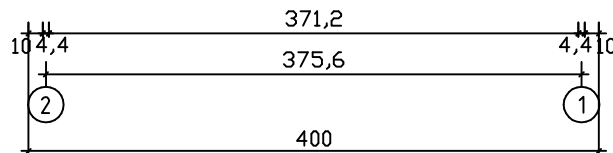

Kood	Sky 14 - 44mm	Leht
Joonis		Mootkava 1:50
Materjal	4,5 x 13,5	Kuup. 07.05.2021
Joonestas	File	Elga 15,3m2 Meie

wall B ↗

wall A ↗

Kood	Elga 15,3m <sup>2</sup>	Leht	2
Joonis	wall A	Mootkava	1:50
Materjal	4,4x13,5	Kuup.	07.05.2021
Joonestas	File Elga 15,3m <sup>2</sup> Meie		

Kood	Elga 15,3m2	Leht	4
Joonis	wall 1	Mootkava	1:50
Materjal	4,4x13,5	Kuup.	07.05.2021
Joonestas	File Elga 15,3m2 Meie		