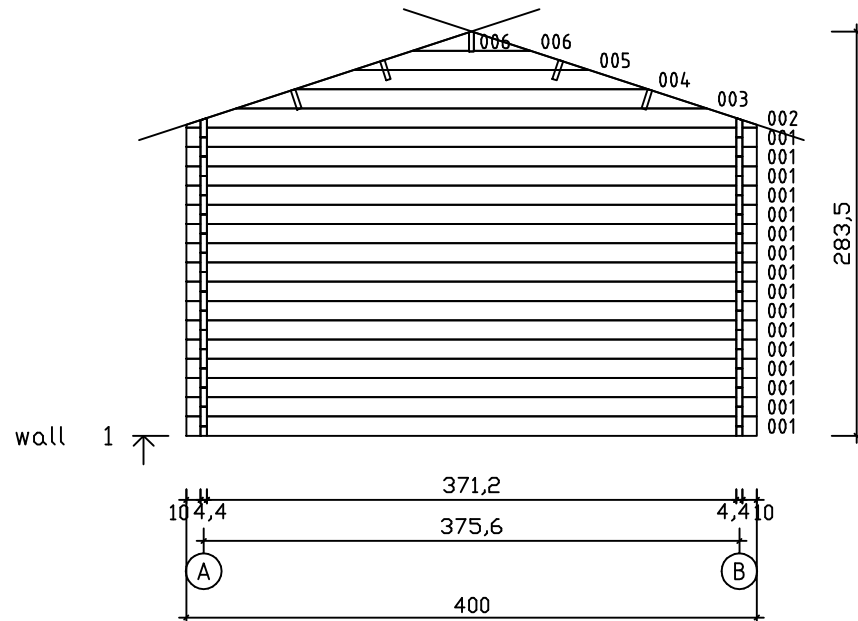

Kood	Sky 14 - 44mm	Leht
Joonis		Mootkava 1:50
Materjal	4,5 x 13,5	Kuup. 07.05.2021
Joonestas	File	Elga 15,3m2 Meie

wall B ↗

wall A ↗

Kood	Elga 15,3m <sup>2</sup>	Leht	2
Joonis	wall A	Mootkava	1:50
Materjal	4,4x13,5	Kuup.	07.05.2021
Joonestas	File Elga 15,3m <sup>2</sup> Meie		

Kood	Elga 15,3m2	Leht	4
Joonis	wall 1	Mootkava	1:50
Materjal	4,4x13,5	Kuup.	07.05.2021
Joonestas	File Elga 15,3m2 Meie		