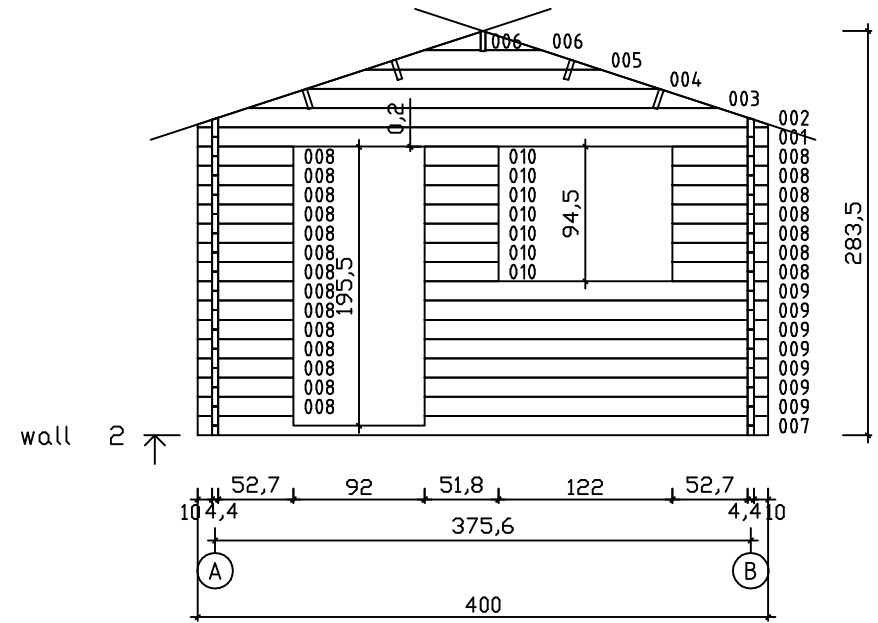

Kood	Sky 14 - 44mm	Leht
Joonis		Mootkava 1:50
Materjal	4,5 x 13,5	Kuup. 07.05.2021
Joonestas	File	Elga 15,3m2 Meie

wall B ↗

wall A ↗

Kood	Elga 15,3m <sup>2</sup>	Leht	2
Joonis	wall A	Mootkava	1:50
Materjal	4,4x13,5	Kuup.	07.05.2021
Joonestas	File Elga 15,3m <sup>2</sup> Meie		

Kood	Elga 15,3m2	Leht	4
Joonis	wall 1	Mootkava	1:50
Materjal	4,4x13,5	Kuup.	07.05.2021
Joonestas	File Elga 15,3m2 Meie		