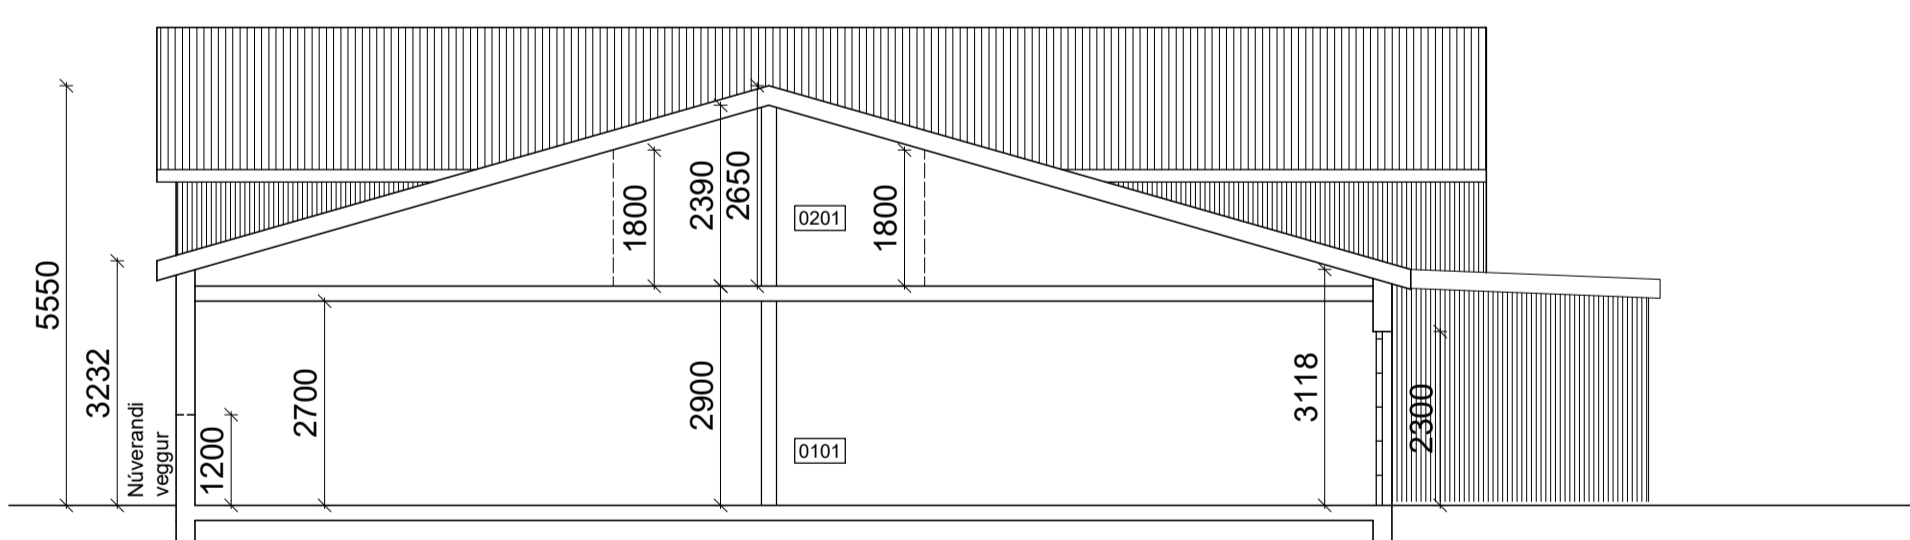

Útlit vestur - mkv 1:100

Útlit suður - mkv 1:100

Útlit austur - mkv 1:100

Útlit norður - mkv 1:100

Snið B-B - mkv 1:100

Snið A-A - mkv 1:100

Endurskoðun:	Dags:	Teikn:	Yfirf:
A:			
B:			
Verk:	Ytri Breiðadalur		
Efni:	Snið, útlit		
Mælikvarði:	1:100	Frumstærð blaðs:	A1
Teiknað:	HP	Verknr:	19-20
Yfirfarið:	JGM	Dagsetn.útgáfu:	03.07.2020